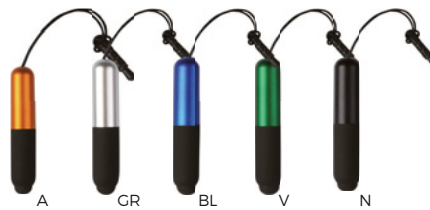

B11203

LOGO
mm
20x6

MINI PENNA CON TOUCH SCREEN
con cordicella.

1000/100 5,4 cm.

ST

(M) plastica

gr 4 gr.