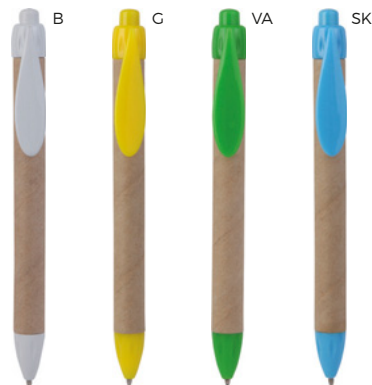

PENNA A SFERA
in paglia di grano e ABS,
personalizzabile solo sulla clip,
chiusura a scatto.

LOGO
mm
40x6 (clip)

STM

1000/100 13.9 cm.

(M) paglia di grano+ABS

9 gr.

NEW

BL

B11132

PENNA A SFERA
in paglia di grano e ABS, chiusura a
scatto.

LOGO
mm
90x6

STM

1000/100 14 cm.

(M) paglia di grano+ABS

8 gr.

WHEAT STRAW 

B11068

Logo mm
80x7,5

PENNA A SFERA BIODEGRADABILE
in plastica biodegradabile e cartone riciclato, chiusura a scatto.

ST

1000/100 14 cm.

plastica biodegradabile
cartone riciclato

6 gr.

B11070