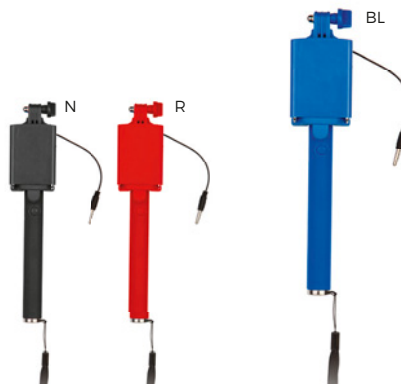

SL1-STL

BRACCIALE AUTOAVVOLGENTE
CON TOUCH SCREEN

500/50 22,5x2,5 cm.
metallo/silicone

E14230

LOGO
mm

60x12

SLI-STL

SUPPORTO PER CELLULARE
adesivo, in silicone.

1000/100 8,5x4x0,2 cm.

(M) metallo/silicone

S26029

LOGO
mm

40x20

STC

SUPPORTO PER CELLULARE
adesivo.

2000/100 8,1x2,5x0,4 cm.

(M) TPU/silicone

E14543

LOGO
mm

55x40

STC

ASTA TELESCOPICA PER "SELFIE"
non ha bisogno di batterie, è sufficiente fissare lo smartphone e collegare lo spinotto da 3,5 mm. all'ingresso degli auricolari. Compatibile con sistema operativo IOS 5.0 e ulteriori Munito di spazio per la stampa sul retro del portacellulare e di cordicella da polso.

50/25 estendibile da 24 cm. fino 100 cm.

(M) plastica/metallo

S26032

SUPPORTO PER CELLULARE
adesivo, con portagettone.

2000/100 ϕ 3,4x0,7 cm.
plastica

STCI-DIG1

S26011

VENTOSA PER CELLULARE