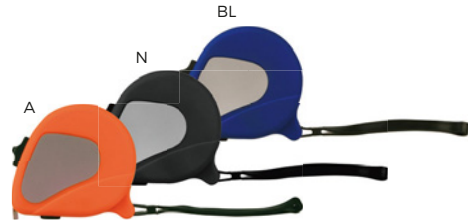

S26204

LOGO
mm
 ϕ 25

FLESSOMETRO DA 3 METRI
con blocco del nastro, riavvolgimento
automatico, clip per cinta e corda per polso.

STC

120/12 7x6,2x3 cm.
plastica