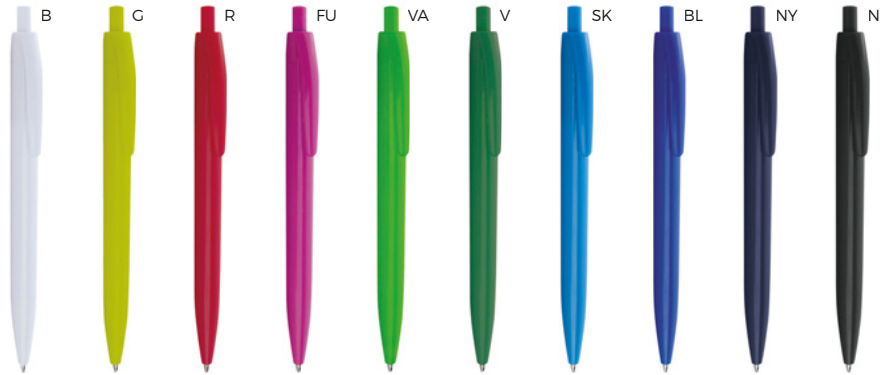

BL

B11017

PENNA A SFERA
con chiusura a scatto.

1000/100 14 cm.

(M) plastica

9 gr.

B11171

70x7