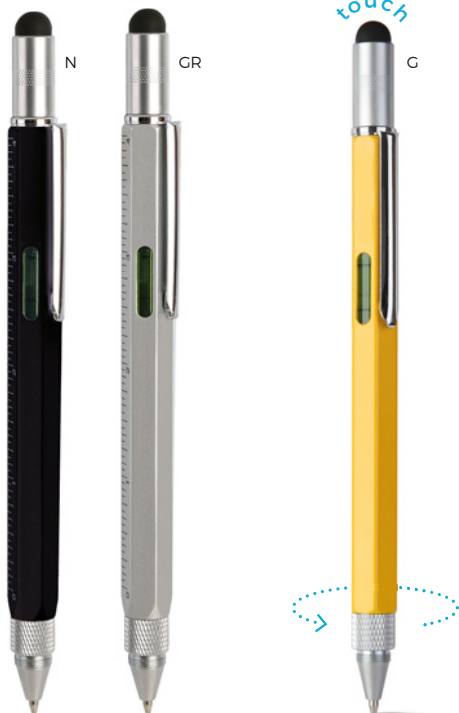

B11144

90x4

STM-SL

PENNA MULTIFUNZIONE
chiusura a rotazione, con touch screen, righello con scala in centimetri e inch, livella e giraviti

500/50 15 cm.

metallo

28 gr.