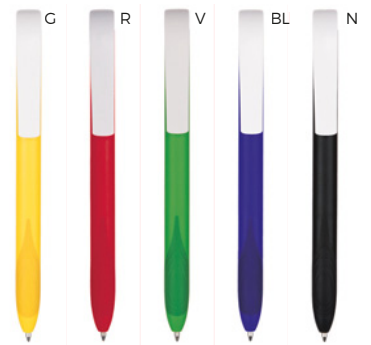

E14662

Logo
mm
50x7

PENNA CON MEMORIA USB DA 8GB
USB 2.0, penna con chiusura a rotazione,
confezione singola in scatoletta bianca.

STC-SL1

100/50 ϕ 1x14,3 cm.
M metallo/plastica

E14660

Logo
mm
35x8

PENNA CON MEMORIA USB DA 2GB - 4GB - 8GB
USB 2.0, penna con touch screen e chiusura a
rotazione, confezione singola in scatolina bianca.

B11219

PENNA A SFERA
in plastica, stampabile solo sulla clip.
Chiusura a scatto.

LOGO
mm
35x7
(clip)

1000/100 14,4 cm.

plastica

9 gr.

ST

B1122