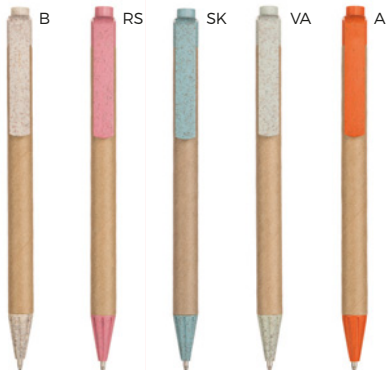

Logo mm
80x7,5

PENNA A SFERA
in cartone riciclato, con chiusura a scatto.

ST

1000/100 14,1 cm.

plastica/cartone riciclato

7 gr.

B11104

Logo mm
90x7