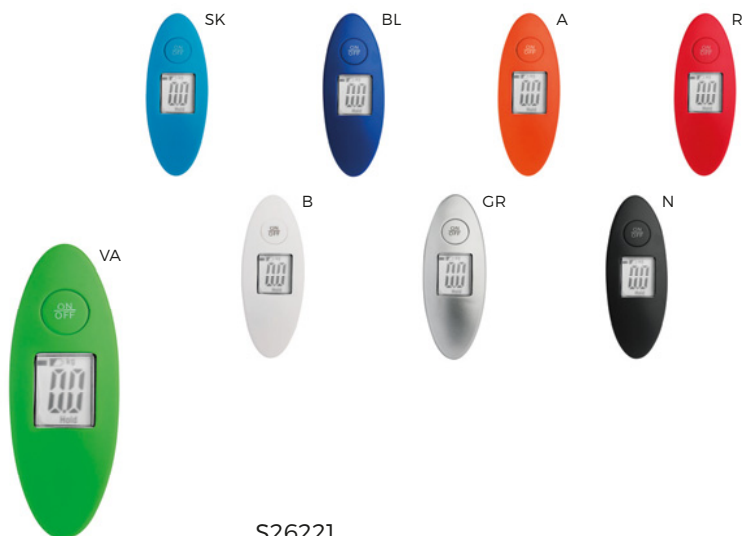

S26221

20x25

BILANCIA PER VALIGIE
digitale, portata massima 40 Kg,
possibilità di lettura in Kg. o libbre.
Pile fornite

STC

100/20 10x3,7x2,7 cm.

(M) plastica