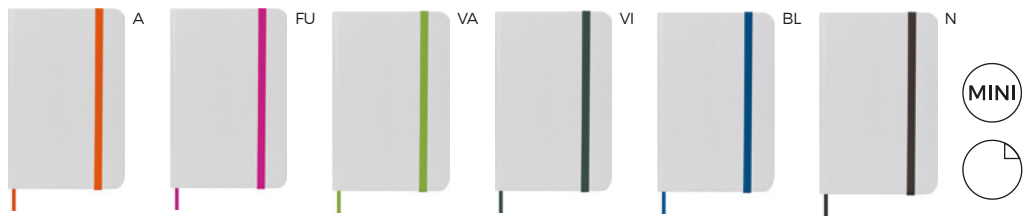

S26483

LOGO mm
130x70

BLOCCO PER APPUNTI
blocco per appunti (80 fogli), cordino segnalibro, chiusura con elastico.

SSC-DIG

100/50 14,3x9,5x1,3 cm.
PVC/carta