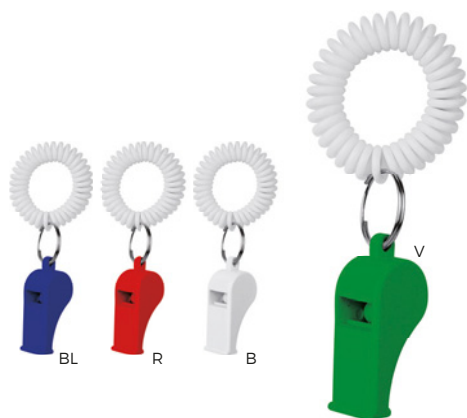

S26174

FISCHIETTO

Ø 20

1000/25

(M) plastica

STC1