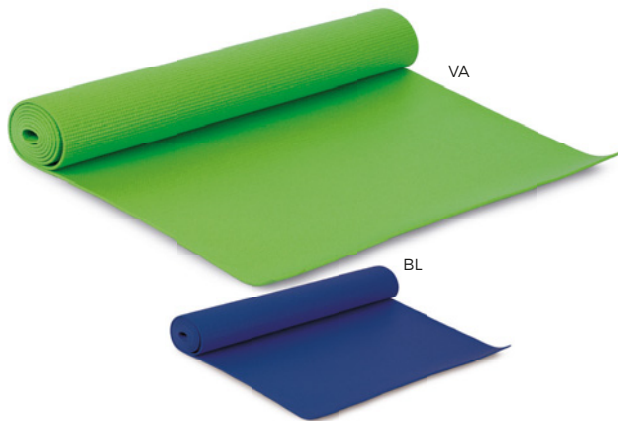

S26028

150x150
(box)

SSC1X

TAPPETINO PER YOGA
con comoda sacca per il trasporto.

10/5 190x60x0,6 cm.

EVA/poliestere