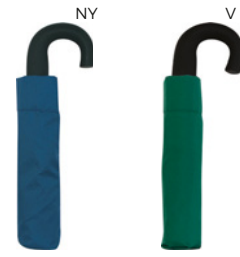

K18257

LOGO
mm
200x90

OMBRELLO SUPER MINI 21" AUTOMATICO
completamente automatizzate le fasi di
apertura e chiusura, manico curvo in gomma,
struttura in alluminio e fibra di vetro, fodera in
pongee.

SSCI

36/12

Ø 96x61,5 cm. - chiuso: 33 cm.

alluminio/pongee 190T