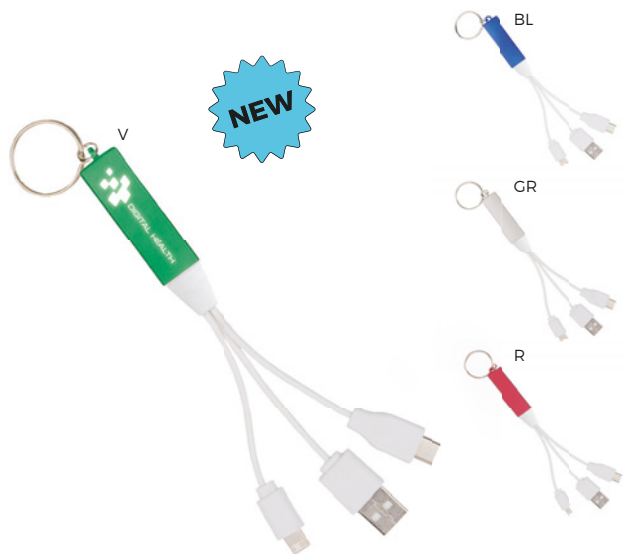

E14564

LOGO mm
Ø 32

CAVETTO 3 IN 1 PER RICARICA
con connettore unico micro USB, lightning
e micro USB (tipo C). Cavetto riavvolgibile di
lunghezza pari a 100 cm. ca.

STC-DIG

200/50 5,9x4,1x1,9 cm.
plastica

E14530

LOGO mm
Ø 40

CAVETTO 2 IN 1 PER RICARICA
con micro USB e connettore
lightning. Cavetto riavvolgibile di
lunghezza pari a 100 cm. ca.

STC-DIG

200/50 6,5x4,5x1,9 cm.
plastica

E14485

LOGO mm
40x10

CAVETTO 3 IN 1 PER RICARICA
con connettore unico micro USB, lightning
e micro USB (tipo C). Con luce all'interno
che rende i loghi luminosi dopo l'incisione
laser e anello in metallo portachiavi.