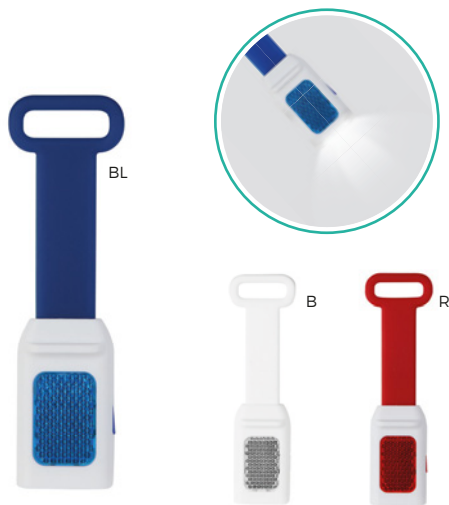

E14186

LOGO
mm
30x20

LUCE DI EMERGENZA
appendibile, con tre led, con possibilità
di utilizzo anche come torcia. Pile fornite.

500/50 12x3x1,9 cm.

STC1

(M) plastica/silicone