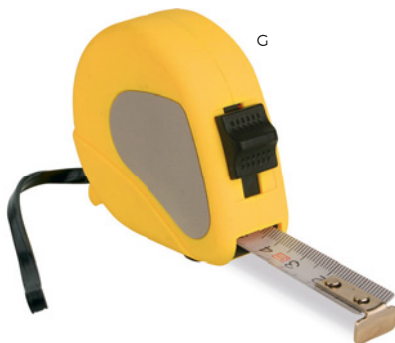

S26204

LOGO
mm
 ϕ 25

FLESSOMETRO DA 3 METRI
con blocco del nastro, riavvolgimento
automatico, clip per cinta e corda per polso.

STC

120/12 7x6,2x3 cm.
plastica