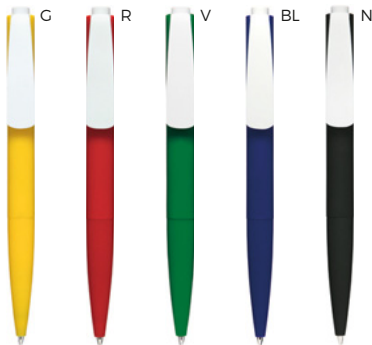

E14662

Logo
mm
50x7

PENNA CON MEMORIA USB DA 8GB
USB 2.0, penna con chiusura a rotazione,
confezione singola in scatoletta bianca.

STC-SL1

100/50 ϕ 1x14,3 cm.
M metallo/plastica

E14660

Logo
mm
35x8

PENNA CON MEMORIA USB DA 2GB - 4GB - 8GB
USB 2.0, penna con touch screen e chiusura a
rotazione, confezione singola in scatolina bianca.

B11219

PENNA A SFERA
in plastica, stampabile solo sulla clip.
Chiusura a scatto.

LOGO
mm
35x7
(clip)

1000/100 14,4 cm.

plastica

9 gr.

ST

B1122