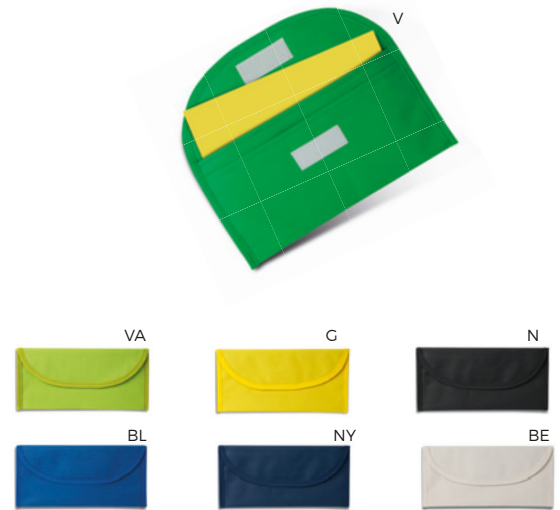

24/12 38x35x9 cm.

(M) microfibra/nylon

SSC-SFC

Q24402

BUSTA PORTA DOCUMENTI
con manico e chiusura a zip.

100/50 29,5x19 cm.
 poliestere 600D

Q24401

BUSTA PORTA DOCUMENTI
chiusura con velcro.