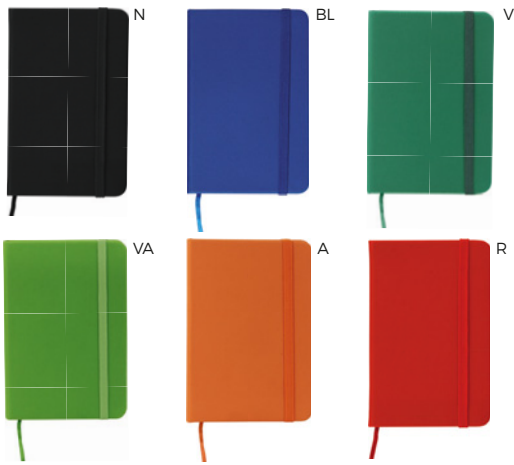

143 Cartelle Portablocchi & Organizers

S26464

LOGO
mm
50x100

BLOCCO PER APPUNTI
blocco per appunti (98 fogli), cordino segnalibro, chiusura con elastico e tasca interna.

60/30 9.4x14.5x1.5 cm.

(M) carta/PU