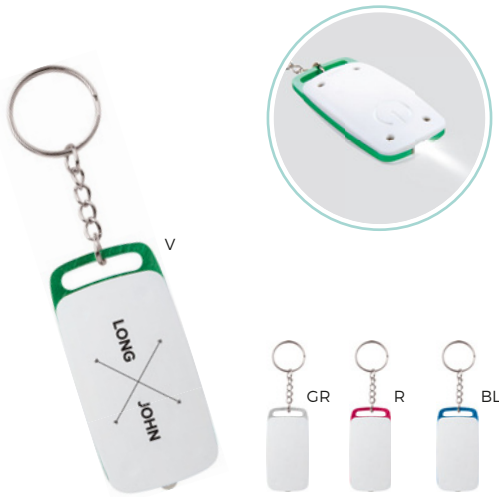

LOGO
mm
25x18

PORTACHIAVI CON LUCE E PENNA
con due led e mini penna a sfera.
Pile fornite.

500/100 6,7x2,4x1,2 cm.

STC1

plastica/metallo

E14235

LOGO
mm
25x20

PORTACHIAVI CON LUCE LED E
GIRAVITI
pile fornite.

500/100 7x3,6x1,5 cm.

STC1-DIG

plastica/metallo

E14170

LOGO
mm
20x15

PORTACHIAVI CON LUCE LED
Pile fornite.

500/100 4x2,8x1,9 cm.

STC1

plastica/metallo

E14161

50x25

PORTACHIAVI CON MINI TORCIA
con luce led. Pile fornite.

500/100 6,6x3,2x1,3 cm.

(M) plastica/metallo

STCI-DIG

E14054