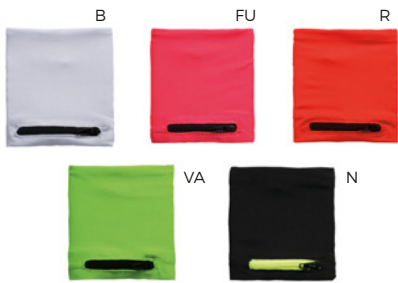

(M) nylon/silicone/plastica

STC1

Q24452

ASTUCCIO DA CINTURA
pratico astuccio porta occhiali e/o porta
cellulare con attacco per la cinta.

LOGO
mm
90x20

300/100 13,5x6,5x3,5 cm.

(M) neoprene

SSM