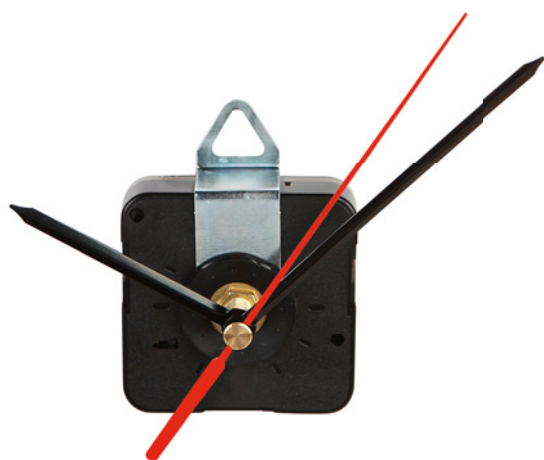

250/50 5,5x5,5x1,8 cm.

plastica/metallo

Z50501

MOVIMENTO OROLOGIO PARETE
gambo lungo (1,4 cm), fornito con
lancette dritte o stilizzate.

250/50 5,5x5,5x1,8 cm.

plastica/metallo

Z50900D

LANCETTE DRITTE