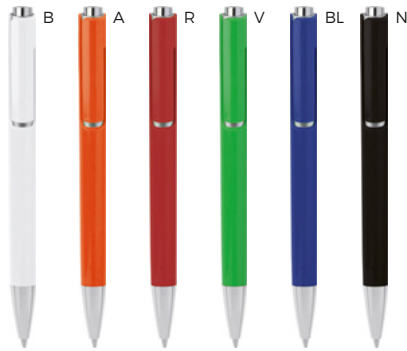

ST

PENNA A SFERA COLORI
FLUORESCENTI
con chiusura a scatto.

1000/100 14,3 cm.

(M) plastica

gr 9 gr.

WRITE

G

B11036

PENNA A SFERA
con chiusura a scatto.

1000/100 14,1 cm.

(M) plastica

9 gr.

V

B11011

PENNA A SFERA
con chiusura a rotazione.

1000/100 13,4 cm.