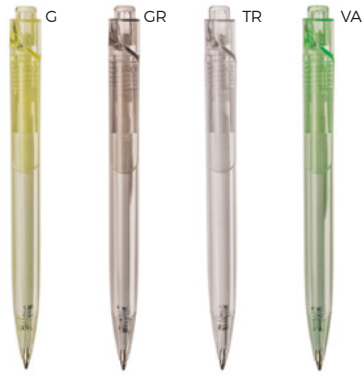

Logo
mm
40-50x8.5

PENNA A SFERA
meccanismo a rotazione che fa entrare ed uscire vicendevolmente la clip e la punta a sfera dalla penna.

ST-DIG1

1000/100 13,7 cm.

plastica

12 gr.

B11228

50x7

ST

PENNA A SFERA
con chiusura a scatto.

1000/100 14,3 cm.

(M) plastica

(gr) 7 gr.

B11027

80x6,5

ST

PENNA A SFERA
con chiusura a scatto.

1000/100 14 cm.

(M) plastica

(gr) 5 gr.

B11241

LOGO
mm
60x7
40x5 (clip)

PENNA A SFERA IN RPET
realizzata dal riciclo delle bottiglie in
PET (RPET), chiusura a scatto.

1000/100 13,9 cm.