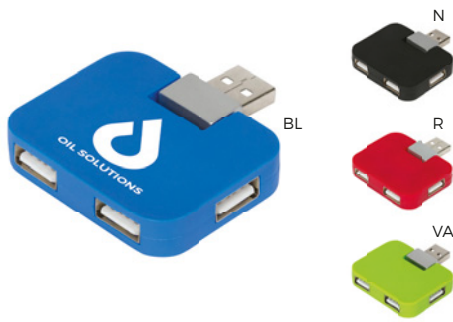

100/20 7x8x7 cm.

(M) plastica

S26218

Logo
mm
Ø 49

CONNETTORE USB A 4 PORTE
unità di ampliamento uscite porte USB (2.0).

STC-DIG

500/100 Ø 5,2x1,8 cm.

(M) plastica