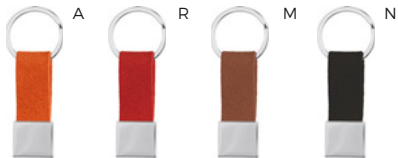

E14207

PORTACHIAVI con astuccio in confezione singola.

15x15

400/100 8,2x2,2x0,6 cm.

(M) metallo/finta pelle

SL1