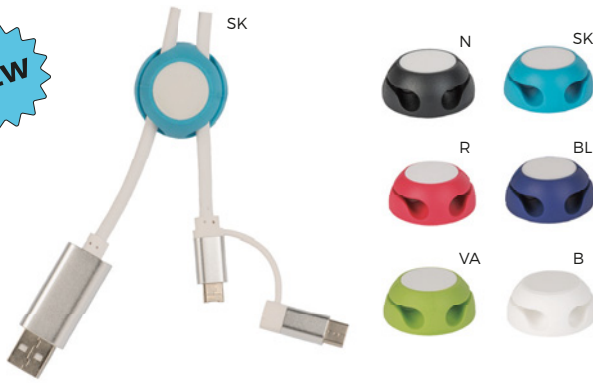

NEW

S26033

LOGO mm

Ø 16

STC1

PASSANTE PER CAVETTI

con adesivo 3M, targhetta tonda centrale in plastica per la personalizzazione (Ø 1,9 cm.).

1000/100 Ø 3x1,5 cm.

(M) silicone/plastica