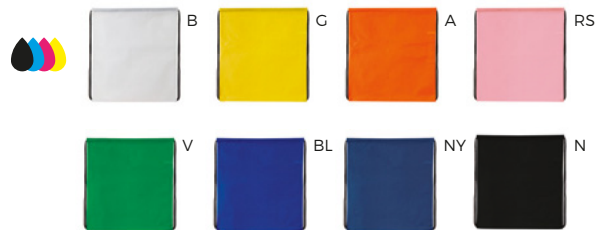

SS-SFTB

NEW

Q24085

260x290

SACCA IN POLIESTERE
con lacci e rinforzi in metallo agli angoli.

250/50 34x43 cm.

poliestere 210D

SS-SFTB