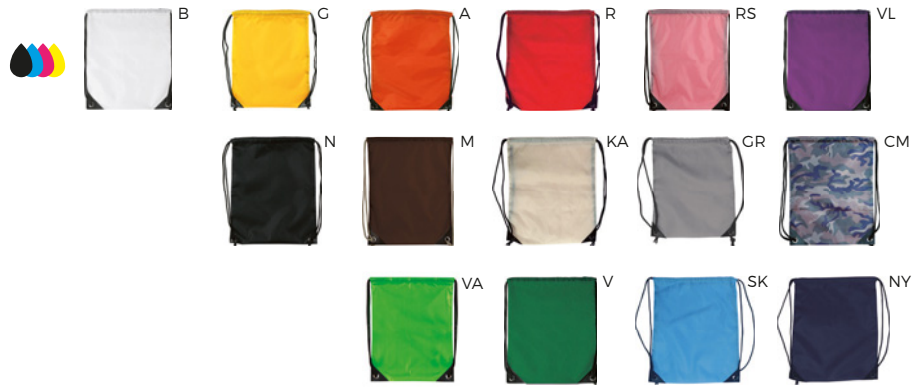

Q24020

260x300

SACCA IN NYLON
con lacci e rinforzi in metallo agli angoli.

100/50 34x43 cm.

(M) nylon 210T

SS-SFTB

Q24090

260x290

SACCA IN POLIESTERE
con lacci e rinforzi in metallo agli angoli.

250/50 45x45 cm.

(M) poliestere 210D

SS-SFTB