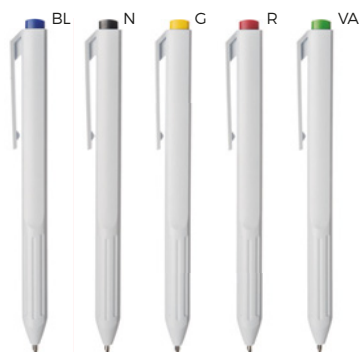

LOGO
mm
50x7,5

ST

1000/100 13,8 cm.

plastica

10 gr.

B11134

PENNA A SFERA
in plastica, adatta per la stampa in digitale grazie ad una parte piatta del proprio fusto, chiusura a scatto.

LOGO
mm
70x6