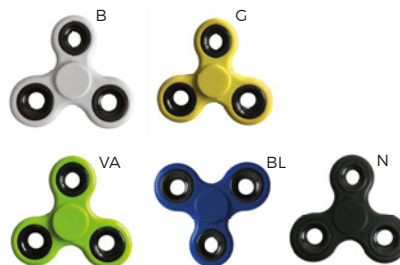

S26320

FIDGET SPINNER

Ø 20

oggetto tascabile antistress e antinoia. Afferrando il perno centrale tra due dita l'oggetto ruota velocemente permettendo divertenti evoluzioni in mani esperte.

200/50 1x1x1 7,7x7,7x1,3 cm.

STC-DIG

(M) plastica/metallo