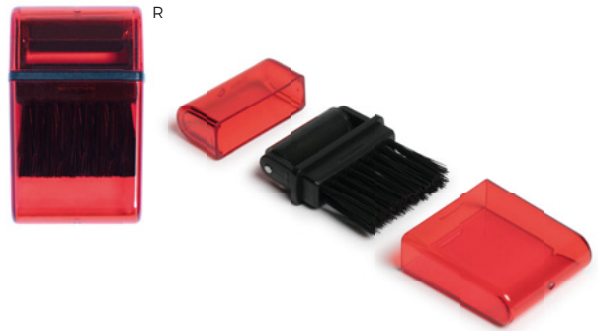

CAVETTO 2 IN 1 PER RICARICA
con connettore unico micro USB
e lightning e alloggiamento porta
cellulare.

500/100 4,4x3,2x1,7 cm.

STC-DIG

(M) plastica

S26009

PULISCI SCHERMO
con touch screen.

500/100 6x3x1,2 cm.
 plastica