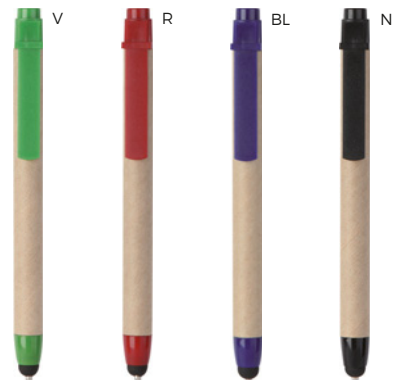

PENNA A SFERA
in cartone riciclato, paglia di grano e ABS, chiusura a scatto.

ST

1000/100 13,8 cm.

cartone riciclato/paglia di grano+ABS

6 gr.

B11142

Logo mm
90x7

PENNA A SFERA CON TOUCH SCREEN
in cartone riciclato, con chiusura a scatto.