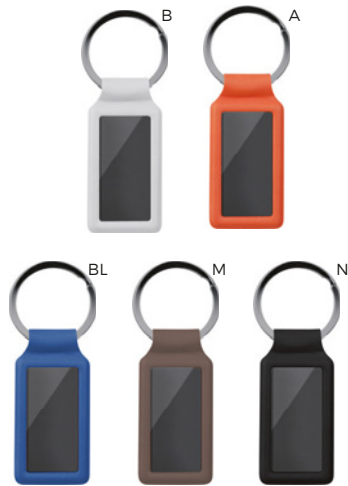

E14214

LOGO
mm
40x18

PORTACHIAVI
anello in metallo brunito, parte
frontale con placca in acciaio brunito.
Con astuccio in confezione singola.

SL1

400/100 9x3x0,3 cm.

(M) PU/acciaio

E14215

LOGO
mm
Ø 30

PORTACHIAVI
anello in metallo brunito, parte
frontale con placca in acciaio brunito.
Con astuccio in confezione singola.

SL1

400/100 8,5x4,5x0,3 cm.

(M) PU/acciaio