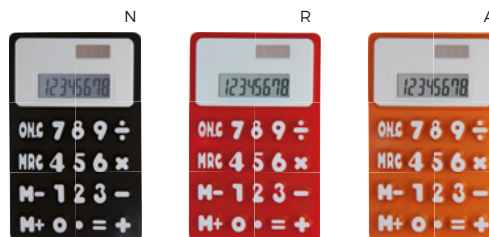

G16259

LOGO
mm
40x20

CALCOLATRICE 8 CIFRE
in morbida gomma e con calamita sul
retro. Doppia alimentazione.

100/50 9,7x15,5x0,7 cm.

STC-DIG

(M) gomma/plastica