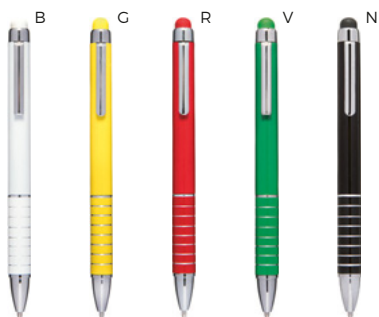

B11168

LOGO
mm
60x6

MINI PENNA A SFERA CON TOUCH SCREEN
clip in metallo, fusto in plastica, chiusura a rotazione.

1000/100 12,5 cm.

ST

(M) plastica/metallo

(gr) 7 gr.