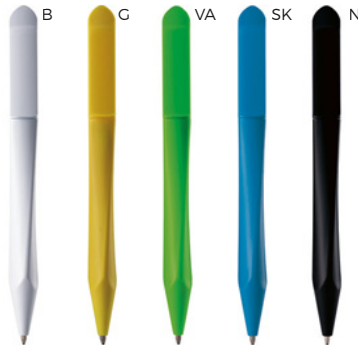

B11219

PENNA A SFERA
in plastica, stampabile solo sulla clip.
Chiusura a scatto.

LOGO
mm
35x7
(clip)

1000/100 14,4 cm.

plastica

9 gr.

ST

B1122