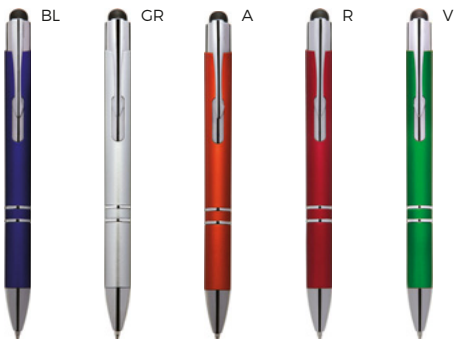

PENNA A SFERA CON TOUCH SCREEN
in plastica con clip in metallo, chiusura a
rotazione.

1000/100 14 cm.

plastica/metallo

10 gr.

B11193

60x8,5

ST

PENNA A SFERA CON TOUCH SCREEN
in plastica con clip in metallo,
chiusura a rotazione.

1000/100 13,5 cm.

plastica/metallo

11 gr.

SCAN & PLAY

SCAN & PLAY

B11177

PENNA A SFERA CON LUCE E TOUCH SCREEN

in plastica, con clip in metallo. Con luce all'interno del fusto che rende i loghi luminosi dopo l'incisione laser. Chiusura a rotazione, pile incluse.

SL

1000/100 14,3 cm.

plastica/metallo

11 gr.

B11179

PENNA A SFERA CON LUCE E TOUCH SCREEN

in plastica, con clip in metallo. Con luce all'interno del fusto che rende i loghi luminosi dopo l'incisione laser. Chiusura a rotazione, pile incluse.