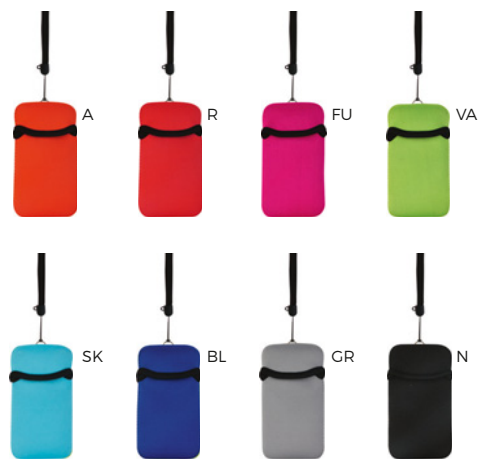

SSCM

ASTUCCIO IMPERMEABILE
appendibile al collo, con fibbia di sicurezza
in plastica e moschettone in metallo.

500/100 18,5x11 cm.

(M) PVC/poliestere

Q24427

120x70

SSCM

ASTUCCIO IMPERMEABILE
appendibile al collo.

200/50 20x11,5 cm.

(M) PVC/poliestere

Q24434

150x130

SS

CUSTODIA PORTA IPAD
in neoprene.

200/50 25x19 cm.

neoprene