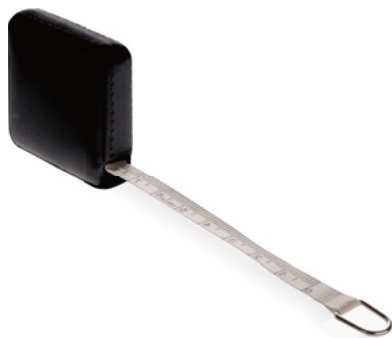

30x30

STC-DIG

S26206N

FETTUCCIA DA 1,5 METRI
con riavvolgimento automatico.

200/50 5x5x1.5 cm.

pelle

S26211

180x25

180x5

SS-DIG

METRO PIEGHEVOLE
2 metri, in plastica.

100/10 23.5x3.4x1.5 cm.

plastica

S26210

180x5

SS-SLV1

METRO PIEGHEVOLE
2 metri, in legno di faggio.

100/25 24x3.8x1.6 cm.

legno