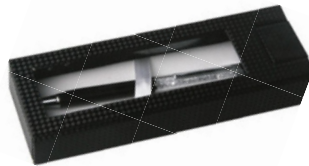

LOGO mm
70x6
40x6 (cap)

SL-SLL
STM

B11174

PENNA A SFERA in metallo, parte superiore con effetto gommato al tatto, personalizzabile con incisione laser a specchio sulla parte superiore, chiusura a scatto.

500/50 14 cm.

M metallo

gr 26 gr.