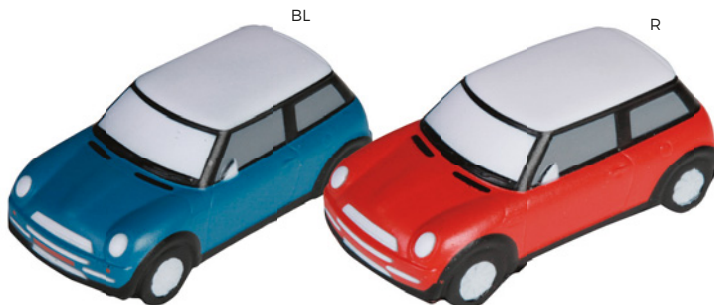

S26240

LOGO
mm
30x10

MACCHINA DA CORSA ANTISTRESS
in morbido PU.

250/50 11,7x6x4,3 cm.

(M) PU

ST2

S26227

LOGO
mm
40x25