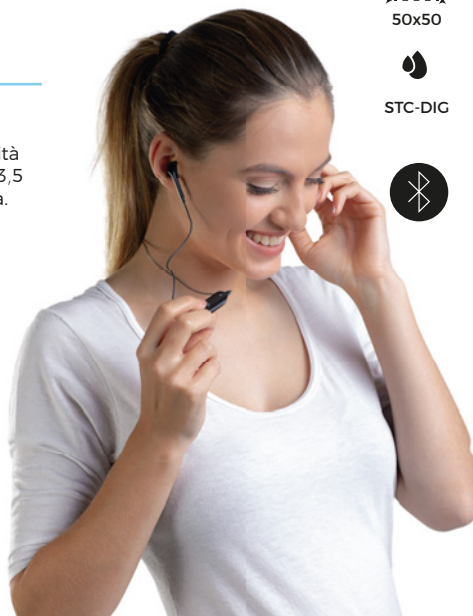

M20033

AURICOLARI

impedenza 32 Ohm, risposta di frequenza 20-20.000 Hz, spinotto da 3,5 mm., lunghezza cavo 125 cm.ca. Forniti in custodia in plastica con alloggiamento porta cellulare.

300/100 Ø 6,8x1,7 cm.

plastica

STC-DIG

M20042

AURICOLARI

impedenza 32 Ohm, risposta di frequenza 20-20.000 Hz, spinotto da 3,5 mm., lunghezza cavo 120 cm.ca. Forniti in custodia in plastica appendibile.

200/50 Ø 6,4x2,5 cm.

plastica

STC-DIG

M20031

AURICOLARI

impedenza 32 Ohms, risposta di frequenza 20-20.000 Hz, sensibilità 105 dB S.P.L. a 1 KHz, spinotto da 3,5 mm, lunghezza cavo 120 cm circa. Forniti in custodia di plastica.

200/100 Ø 6,9x2,5 cm.

plastica

STC

M20040

AURICOLARI BLUETOOTH

Bluetooth 4.2, impedenza 32 Ohm, risposta di frequenza 20-20.000 Hz, batteria ricaricabile da 55mAh (circa 4 ore di funzionamento), con cavetto micro USB, con microfono e controllo per volume, avanzamento traccia e chiamate telefoniche. Forniti in custodia in plastica.

200/50 7,1x7,1x2,5 cm.

plastica

STC-DIG