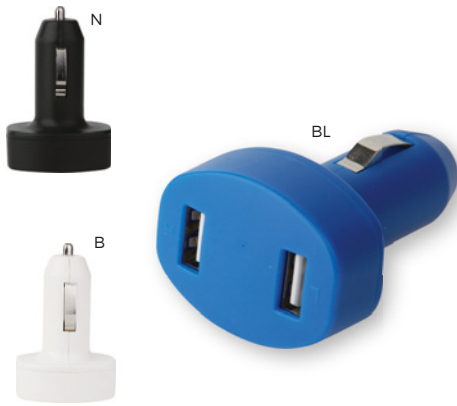

E14510

LOGO mm
25x10

CARICATORE DA AUTO
DC output (USB-L): 5V/800mA
DC output (USB-H): 5V/1.2A
DC input: 12-24V/10A.

STC1

100/10 4,3x3,3x6,8 cm.
(M) plastica/metallo