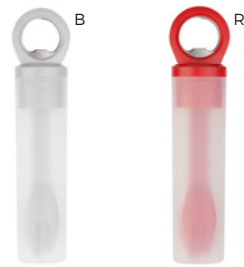

(M) HDPE

650 ML

S26266

40x120

STC-SLVI

BORRACCIA SPORTIVA IN ALLUMINIO 650 ML
con tappo in plastica e beccuccio per suzione.

50/25 7,2x21 cm.

(M) alluminio/plastica