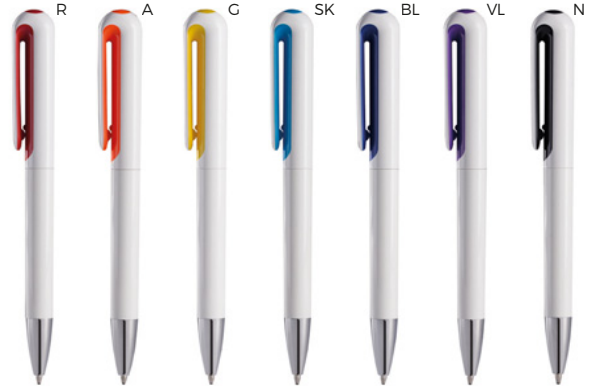

B11235

40x7

ST-DIG1

PENNA A SFERA
con chiusura a rotazione.

1000/100 14,2 cm.

plastica

10 gr.