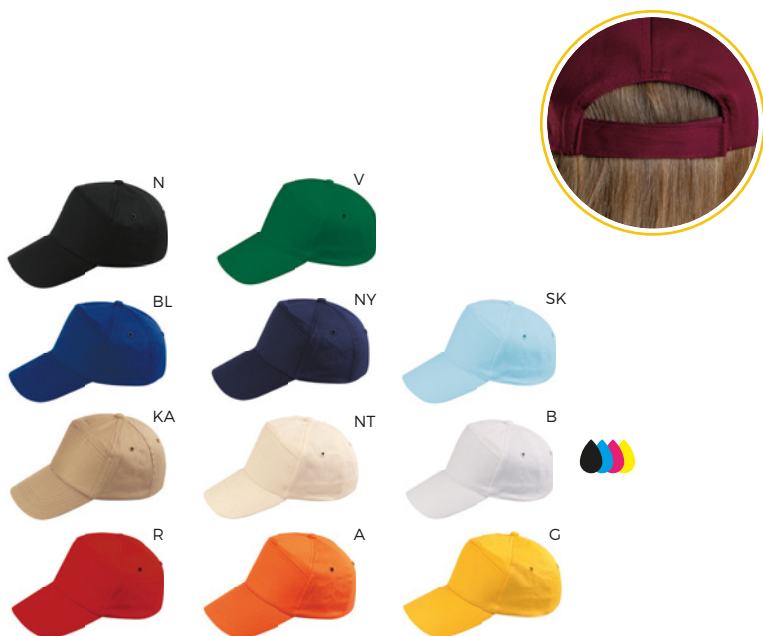

NY

LOGO
mm
70x50

SST-SF

K18026

CAPPELLINO CICLISTA
visiera rigida con interno in plastica, chiusura con elastico.

250/50 taglia unica
100% cotone

K18016

CAPPELLINO 7 PANNELLI