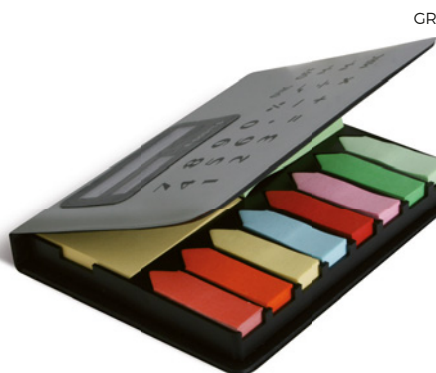

(M) carta/plastica

SSC

S26453

LOGO
mm
100x80

SET BLOCCHETTI PER APPUNTI
in astuccio in PVC. Calendario fornito
separatamente.

40/20 13,2x11,6x2,6 cm.

(M) carta/plastica

SSC