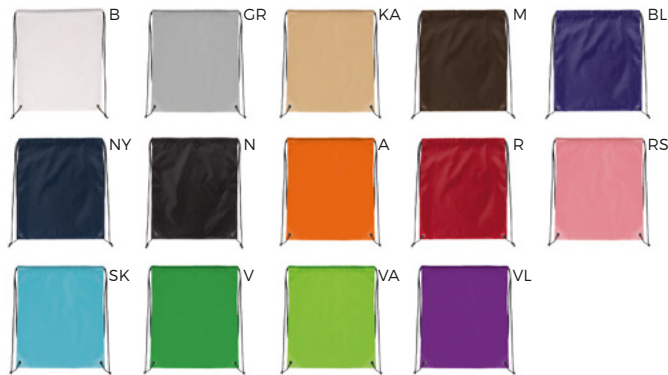

NEW

Q24085

260x290

SACCA IN POLIESTERE
con lacci e rinforzi in metallo agli angoli.

250/50 34x43 cm.

poliestere 210D

SS-SFTB