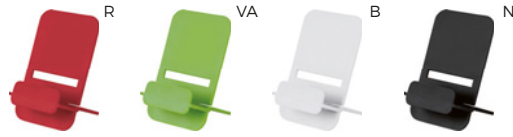

Q24032

PORTA TELEFONO UNIVERSALE
da tavolo.

35x15

500/100 11,2x5,5x1,9 cm. (chiuso)

(M) plastica

STC