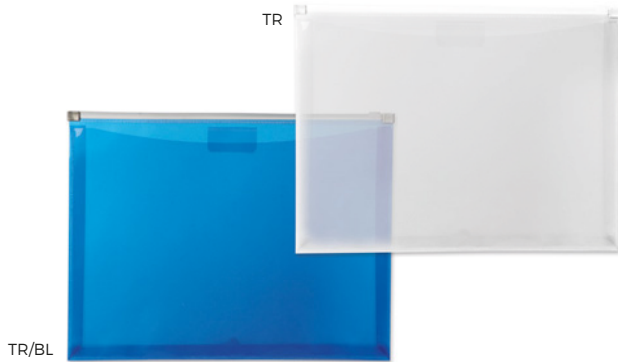

Q24409

BUSTA PORTA DOCUMENTI
formato A4, con ampia tasca esterna.

200/50 33x25x3 cm.
 plastica