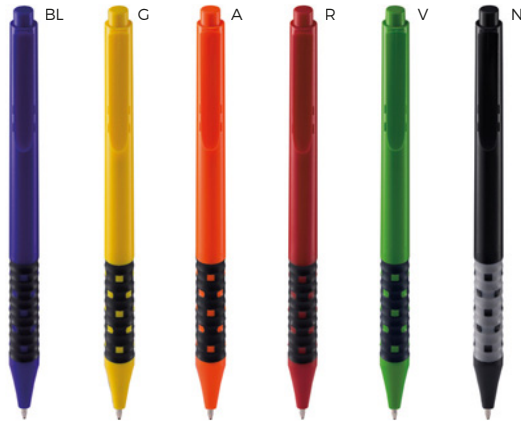

10 gr.

SCAN & PLAY

Logo
mm

55x8

STC1

B11178

PENNA A SFERA CON FIDGET SPINNER
con chiusura a rotazione.

200/50 15,2 cm.

plastica

25 gr.

B11238

LOGO
mm
60x5

ST

PENNA A SFERA
apertura a scatto e chiusura tramite
pressione sulla clip.

1000/100 14,4 cm.

plastica