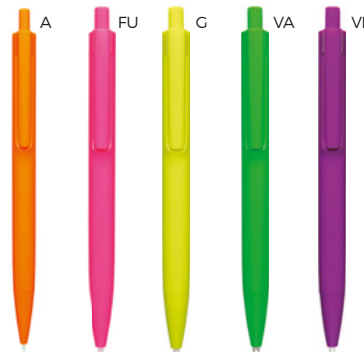

B11167

LOGO
mm

70x8

ST

PENNA A SFERA COLORI
FLUORESCENTI
con chiusura a scatto.

1000/100 14,3 cm.

(M) plastica

gr 9 gr.

WRITE