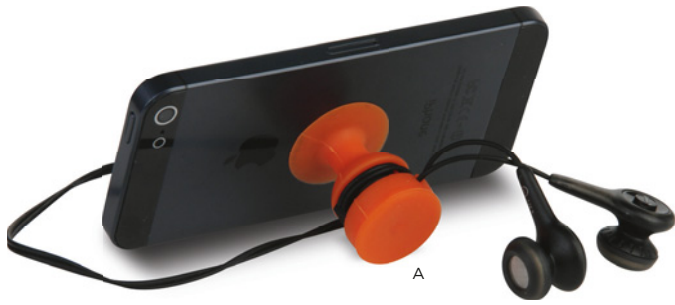

(M) TPU/silicone

E14543

LOGO
mm

55x40

STC

ASTA TELESCOPICA PER "SELFIE"
non ha bisogno di batterie, è sufficiente fissare lo smartphone e collegare lo spinotto da 3,5 mm. all'ingresso degli auricolari. Compatibile con sistema operativo IOS 5.0 e ulteriori Munito di spazio per la stampa sul retro del portacellulare e di cordicella da polso.

50/25 estendibile da 24 cm. fino 100 cm.

(M) plastica/metallo

S26032

SUPPORTO PER CELLULARE
adesivo, con portagettone.

2000/100 ϕ 3,4x0,7 cm.
plastica

STCI-DIG1

S26011

VENTOSA PER CELLULARE

1000/25 ϕ 2,7x4 cm.
silicone

SL1-STL

S26020

VENTOSA PER CELLULARE

con targhetta in plastica bianca per la personalizzazione.

1000/25 4x4x2,5 cm.
silicone/plastica

STC

Q24043

PORTA TELEFONO UNIVERSALE
antiscivolo, da tavolo.

200/50 12,8x6,3x1,5 cm.
plastica

STC

S26022

VENTOSA PER CELLULARE
Auricolari non forniti.

Ø 20

1000/25 Ø 2,5x3,5 cm.

(M) silicone