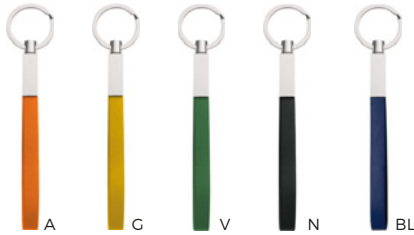

LOGO
mm
25x14

PORTACHIAVI
con astuccio in confezione singola.

400/100 8,5x3,2x0,6 cm.

metallo/PVC

SS-SL1

E14138

PORTACHIAVI
con astuccio in confezione singola.

70x7
25x7