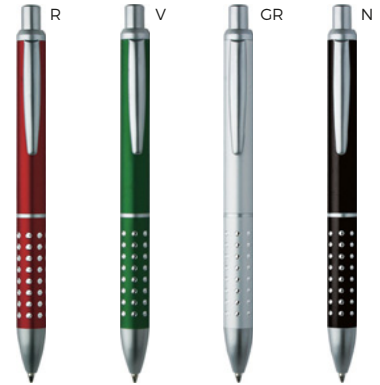

PENNA A SFERA
in metallo, chiusura a scatto.

60x7

STM-SL
DIG1

500/50 13.8 cm.

metallo

17 gr.

B11095

PENNA A SFERA
fusto in alluminio, puntale e clip in metallo, chiusura a scatto. Solo per incisione laser.