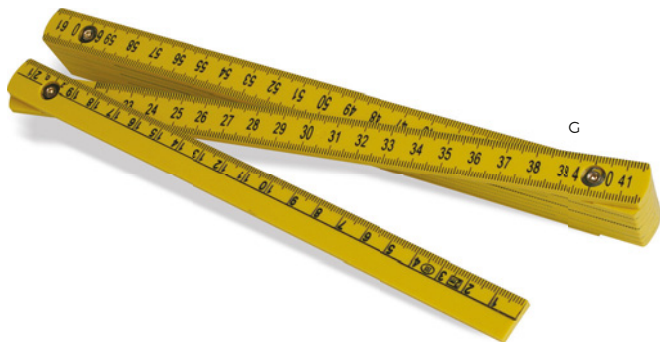

30x30

STC-DIG

S26206N

FETTUCCIA DA 1,5 METRI
con riavvolgimento automatico.

200/50 5x5x1.5 cm.

pelle

S26211

180x25

180x5

SS-DIG

METRO PIEGHEVOLE
2 metri, in plastica.

100/10 23.5x3.4x1.5 cm.

plastica