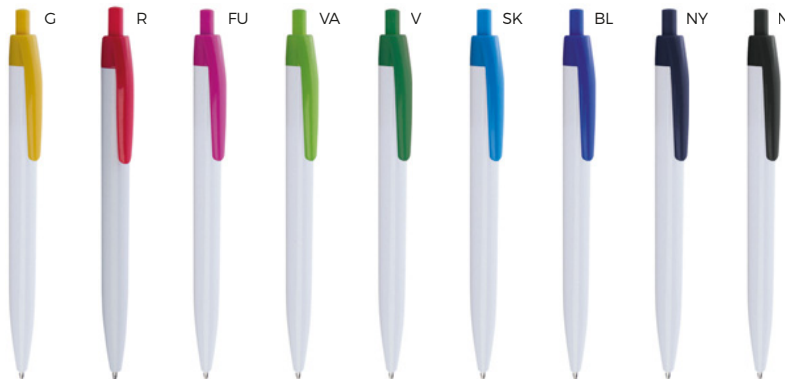

(M) plastica

7 gr.

VA

B11060

PENNA A SFERA
con chiusura a scatto.

1000/100 14 cm.

(M) plastica

10 gr.

BL

B11017

PENNA A SFERA
con chiusura a scatto.

1000/100 14 cm.

(M) plastica

9 gr.

B11171

70x7

ST

PENNA A SFERA
con chiusura a scatto.

1000/100 13,8 cm.

plastica

7 gr.

B11172

70x7

ST-DIGI