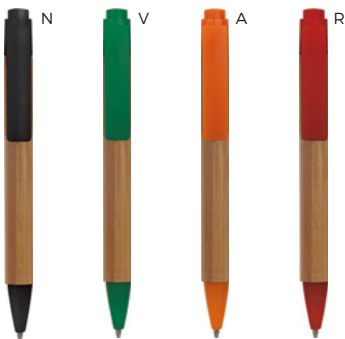

B11073

PENNA A SFERA
fusto in bambù, parti in plastica ABS, chiusura a scatto.

80x8,5

1000/100 14 cm.

bambù/ABS

9 gr.