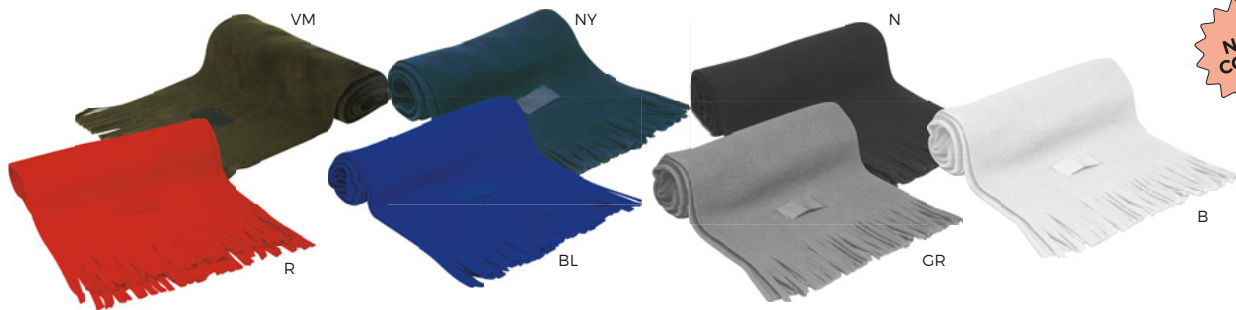

K18001

35x25

SSCM

SCIARPA IN PILE CON TARGHETTA
antipilling con targhetta in nylon (5,5x3 cm).

100/50 145x25 cm circa

pile

220 gr/m²