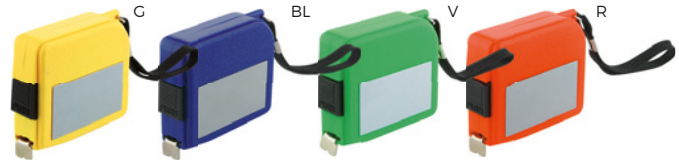

S26202

LOGO
mm
 ϕ 25

FLESSOMETRO 2 METRI
con blocco del nastro, riavvolgimento
automatico e corda per polso.

STC-DIG

120/12 6,7x5,5x2 cm.
plastica