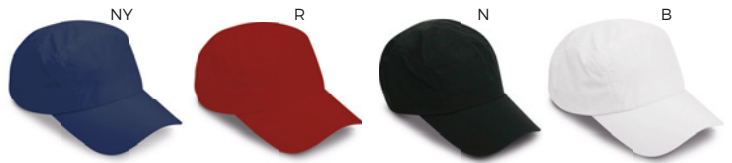

LOGO
mm
70x45

SST-SF

K18148

CAPPELLO 5 PANNELLI IN MICROFIBRA
in morbida microfibra prelavata, chiusura regolabile in metallo.

200/50 regolabile con fibbia
microfibra