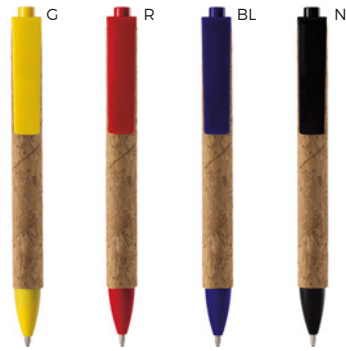

B11127

PENNA A SFERA
in sughero e plastica, chiusura a scatto.

1000/100 14,1 cm.

sughero/plastica

11 gr.

SLL-ST