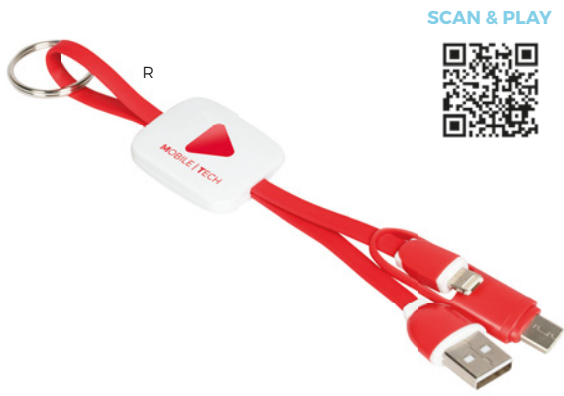

E14530

LOGO mm
Ø 40

CAVETTO 2 IN 1 PER RICARICA
con micro USB e connettore
lightning. Cavetto riavvolgibile di
lunghezza pari a 100 cm. ca.

STC-DIG

200/50 6,5x4,5x1,9 cm.
plastica

E14485

LOGO mm
40x10

CAVETTO 3 IN 1 PER RICARICA
con connettore unico micro USB, lightning
e micro USB (tipo C). Con luce all'interno
che rende i loghi luminosi dopo l'incisione
laser e anello in metallo portachiavi.

SLL-STC

500/100
plastica/metallo

E14572

LOGO mm
20x15

CAVETTO 4 IN 1 PER RICARICA
con connettori lightning, micro USB,
micro USB (tipo C) e mini USB.

STC1

500/100 12x2,7x0,7 cm.
plastica

E14556