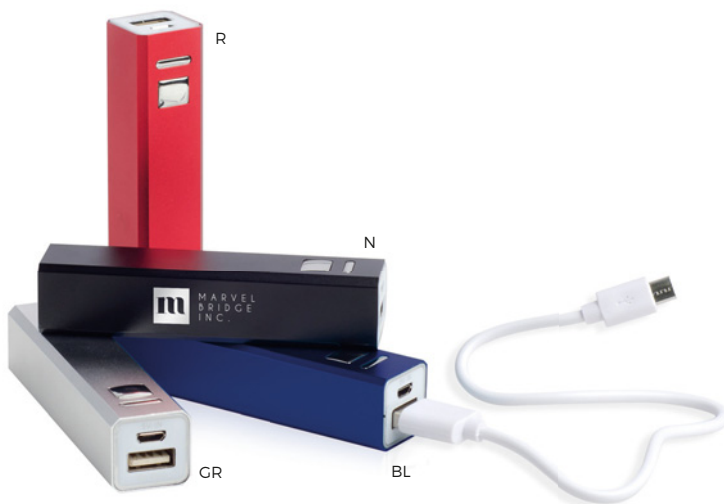

R

E14557

60x90

SSC-DIG

CARICATORE USB DA 4000 mAh con indicatore luminoso, batteria ricaricabile Li-ion da 4000mAh, DC input 5V/1000mA, DC output 5V/1000mA, con connettore micro USB e alloggiamento porta cellulare.

50/10

13,3x6,8x1 cm.

plastica

60x15

STC-SL1
DIG

E14532

CARICATORE USB DA 2600 mAh
con indicatore luminoso, batteria ricaricabile Li-ion 2600mAh, DC input 5V/1A, DC output 5V/1A, con connettore micro USB.

50 9,5x2,2x2,1 cm.

(M) alluminio

E14512

50x13

STC-SL1

CARICATORE USB CON LUCE DA 2200 mAh
capacità massima 2200mAh
USB output: DC5V-1000mA (massimo),
mini USB input: DC5V-600mA, con
connettore dock per iPhone/iPad, mini USB,
micro USB, Nokia e Samsung. Il dispositivo si
ricarica tramite collegamento alla porta USB
del computer.