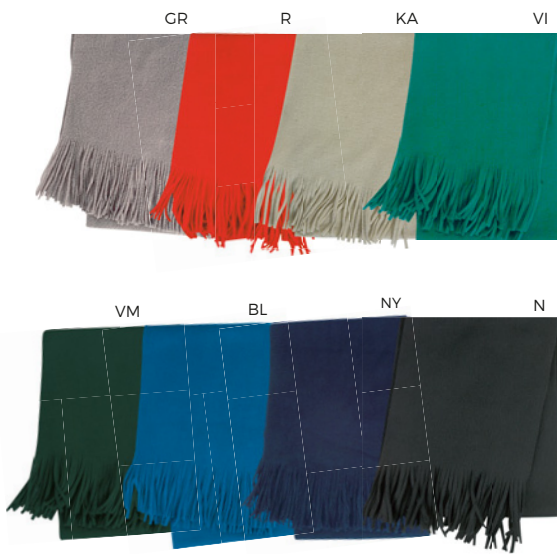

TEXTILE & RAIN

NEW
COLOR

K18000

LOGO
mm
50x30

SCIARPA IN PILE
caldissima sciarpa in pile antipilling.

150/50 145x25 cm. circa

(M) pile

SSCM-SFI

gr 250 gr/m²