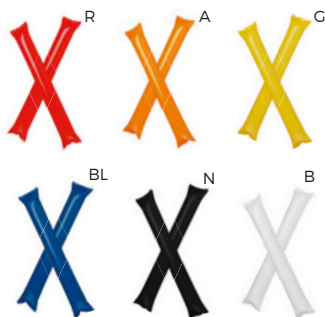

S26630

BANG BANG GONFIABILI

500x80

coppia di bastoni gonfiabili adatti per fare colore e rumore durante il tifo.

1000/20 paia 1x1x1 Ø 6,5x57 cm. cad. (gonfiati)

SSPM

(M) PE