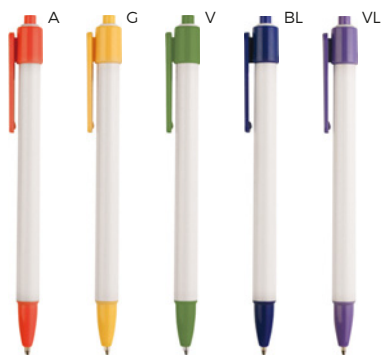

B11075

45x8
30x8

ST-DIG1

PENNA A SFERA
con chiusura a rotazione.

1000/100 14,7 cm.

plastica

13 gr.

B11026