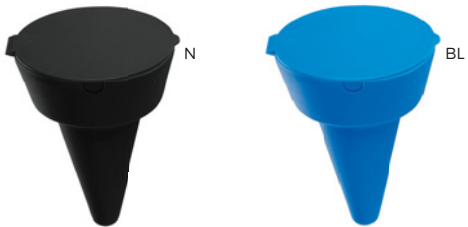

500/10 7,7x8 cm.
EVA

Q24462

ASTUCCIO PORTA PACCHETTO SIGARETTE

Logo
mm
45x50
STL-SL1
SL2

250/10 9,2x6x2,7 cm.
silicone

S26506

POSACENERE DA SPIAGGIA

Logo
mm
Ø 55
STC