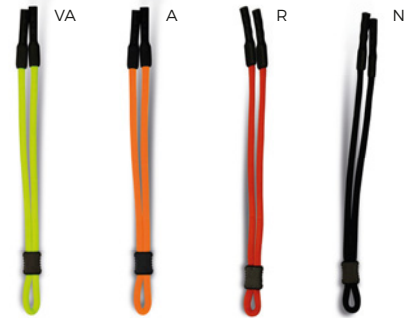

E14118

CINGHIA PER OCCHIALI
con fibbia di regolazione in plastica.

LOGO
mm
13x8

1000/50 51,5 cm. circa

(M) nylon/silicone/plastica

STC1