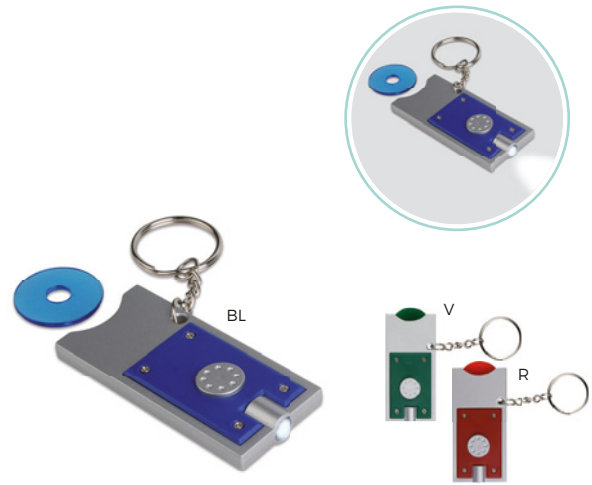

plastica/metallo

E14161

50x25

PORTACHIAVI CON MINI TORCIA
con luce led. Pile fornite.

500/100 6,6x3,2x1,3 cm.

(M) plastica/metallo

STCI-DIG

E14054