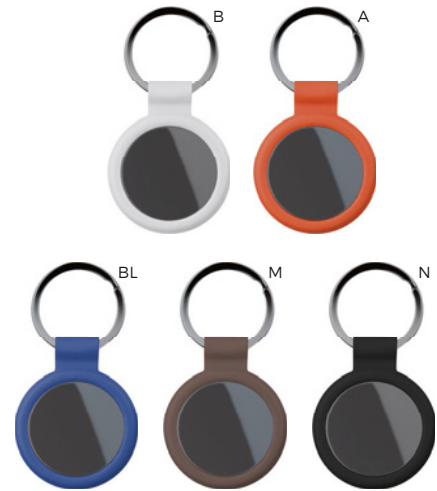

E14214

LOGO
mm
40x18

PORTACHIAVI
anello in metallo brunito, parte
frontale con placca in acciaio brunito.
Con astuccio in confezione singola.

SL1

400/100 9x3x0,3 cm.

(M) PU/acciaio

E14215

LOGO
mm
Ø 30

PORTACHIAVI
anello in metallo brunito, parte
frontale con placca in acciaio brunito.
Con astuccio in confezione singola.

SL1

400/100 8,5x4,5x0,3 cm.

(M) PU/acciaio