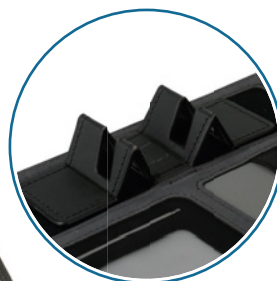

STC

100/50 7,8x14,5x1,4 cm.

(M) plastica

Q24139

40x20
130x250

SSC-SLVI

CARTELLA PORTABLOCCO

in formato A4 con blocco appunti, con tasche interne portabiglietti e porta dispositivi mobili. Chiusura magnetica con targhetta in metallo (dimensioni: 5x3 cm.).