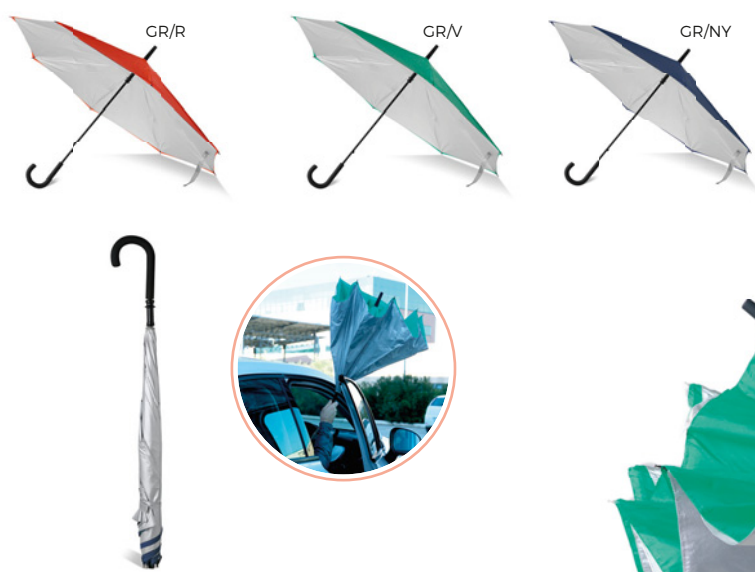

K18277

LOGO
mm
180x120

OMBRELLO "REVERSIBILE" 23"
interno di colore silver, doppio strato, asta in metallo, raggi in fibra di vetro, manico curvo e puntale rivestiti in gomma, con sistema di apertura manuale al rovescio molto comoda in spazi ridotti.

SSC1

24/12 ϕ 115x83 cm.
M pongee 190T