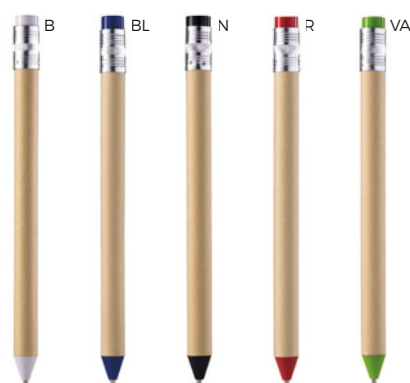

PENNA A SFERA CON TOUCH SCREEN
in cartone riciclato, con chiusura a scatto.

1000/100 13,5 cm.

(M) plastica/cartone riciclato

7 gr.

LOGO
mm
80x8

ST

B11112

PENNA A SFERA
a forma di matita, chiusura a scatto.