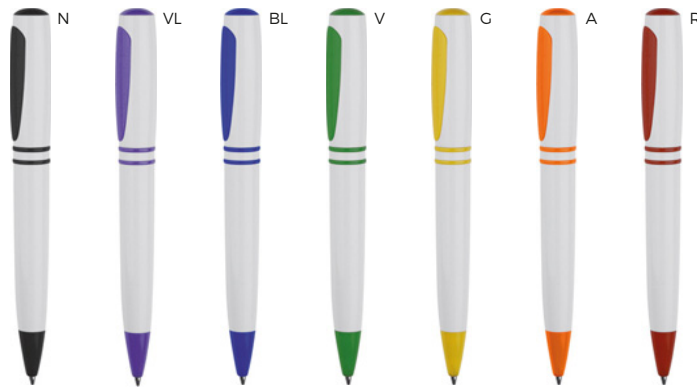

B11029

Logo
mm
40-50x8.5

PENNA A SFERA
meccanismo a rotazione che fa entrare ed uscire vicendevolmente la clip e la punta a sfera dalla penna.

ST-DIG1

1000/100 13,7 cm.

plastica

12 gr.

B11028