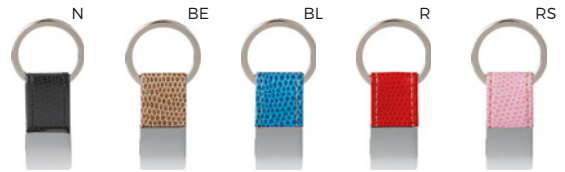

E14210

PORTACHIAVI
con astuccio in confezione singola.

400/100 6,5x2x0,8 cm.

metallo/PU

SL1-SL2