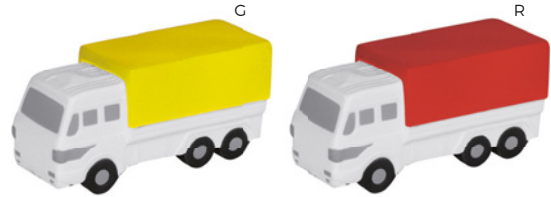

S26238

LOGO
mm
75x40

CAMION ANTISTRESS
in morbido PU.

250/50 11x4,4x5,3 cm.

(M) PU

ST2-DIG