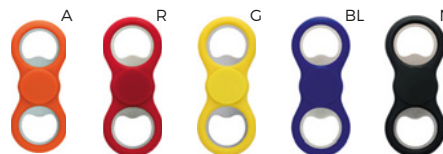

S26321

Ø 20

FIDGET SPINNER CON APRIBOTTIGLIA
oggetto tascabile antistress e antioia.
Afferrando il perno centrale tra due dita
l'oggetto ruota velocemente permettendo
divertenti evoluzioni in mani esperte.

200/50 9,2x3,8x1,3 cm.

(M) plastica/metallo