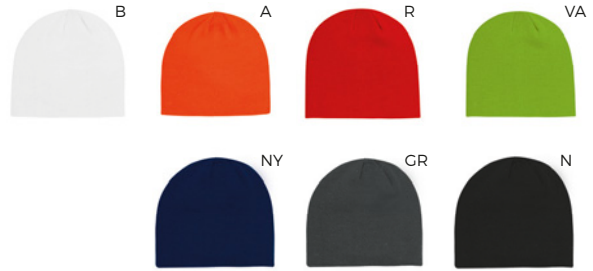

K18004

TEXTILE & RAIN
pag. 350

K18071

CAPPELLINO
in acrilico a costine 1x1, doppio strato.
Peso 60 gr.

200/10 taglia unica
M acrilico

Possibilità di applicazione di un'etichetta
(dimensioni massime: 5x3 cm.) stampata
in digitale.