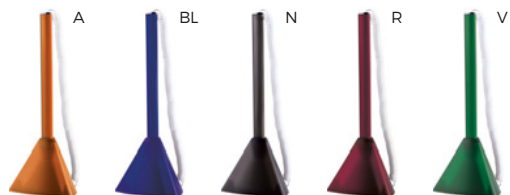

B11223

30x25

STC1

PENNA A SFERA CON BASETTA
con adesivo sul fondo per fissare la basetta.

200/50 6,2x6,2x5 cm (basetta)
14,3 (penna)

plastica

25 gr.