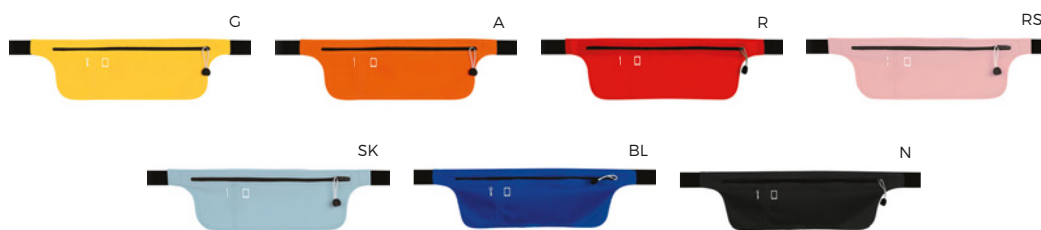

50/25 34x11x14 cm.

(M) poliestere 600D

Q24318

MARSUPIO MULTITASCHE
taschino frontale, laterale, tasca porta cellulare,
chiusure a zip, cinghia regolabile.

50/25 34x11x14 cm.

(M) poliestere 600D

Q24314

MARSUPIO SOTTILE 2 TASCHE
con chiusura a zip, cinghia regolabile ed elastica.