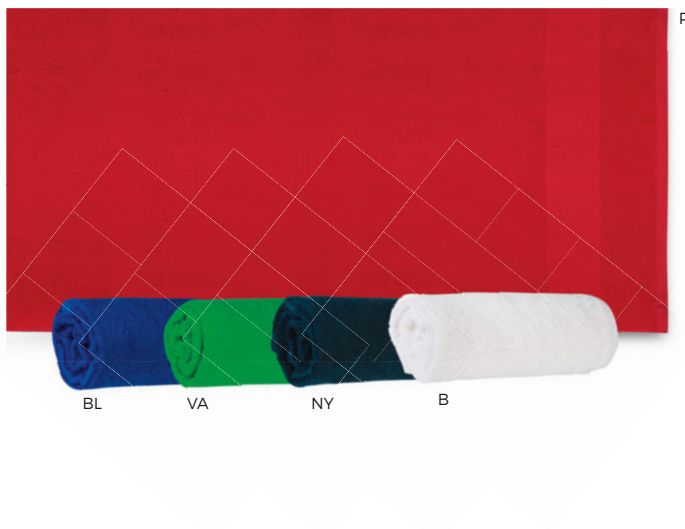

BL

VA

NY

B

K18184

430x70

SSCI-SFC

ASCIUGAMANO IN COTONE

100% cotone (360 gr/m²)

60/10 50x100 cm. circa

100% cotone