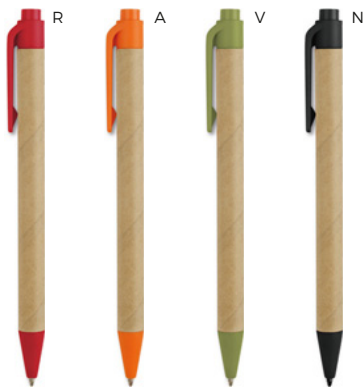

PENNA A SFERA
in paglia di grano e ABS,
personalizzabile solo sulla clip,
chiusura a scatto.

LOGO
mm
40x6 (clip)

STM

1000/100 13.9 cm.

(M) paglia di grano+ABS

9 gr.

NEW

BL

B11132

PENNA A SFERA
in paglia di grano e ABS, chiusura a
scatto.

LOGO
mm
90x6

STM

1000/100 14 cm.

(M) paglia di grano+ABS

8 gr.

WHEAT STRAW 