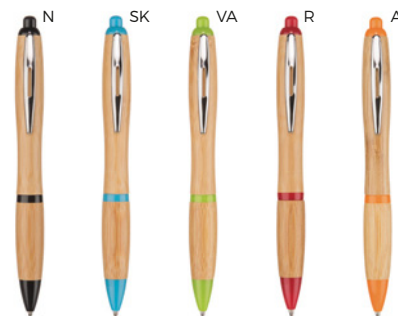

PENNA A SFERA
in sughero, clip, pulsante e puntale in paglia di grano e ABS, chiusura a scatto.

1000/100 14 cm.

sughero/paglia di grano+ABS

11 gr.

ST-SLL

CORK

B11126

PENNA A SFERA
in sughero, paglia di grano e ABS, pulsante in legno, chiusura a scatto.

SLVIP

BAMBOO

NEW

NEW

tip & touch

B11138

PENNA A SFERA CON TOUCH SCREEN
fusto in bambù, clip in metallo, pulsante e puntale in plastica, chiusura a scatto.

90x6

1000/100 13,8 cm.

bambù/metallo/plastica

10 gr.

B11137

PENNA A SFERA
fusto ed impugnatura in bambù, clip in metallo, pulsante e puntale in plastica, chiusura a scatto.

50x7

1000/100 14 cm.

bambù/metallo/plastica