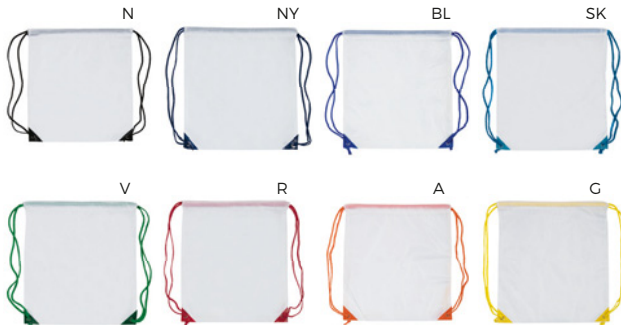

Q24073

260x300

SACCA IN POLIESTERE

con lacci e rinforzi in metallo agli angoli.

SSM-SFT

100/50 37x40 cm.

(M) poliestere 210T