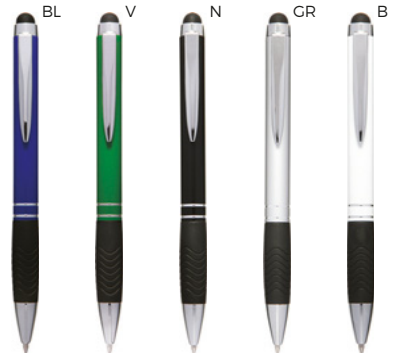

B11165

PENNA A SFERA CON TOUCH SCREEN
fusto in metallo personalizzabile solo
con incisione laser. Il logo inciso a laser
sarà di colore silver. Chiusura a scatto.

500/50 14,2 cm.
M metallo/plastica
gr 18 gr.