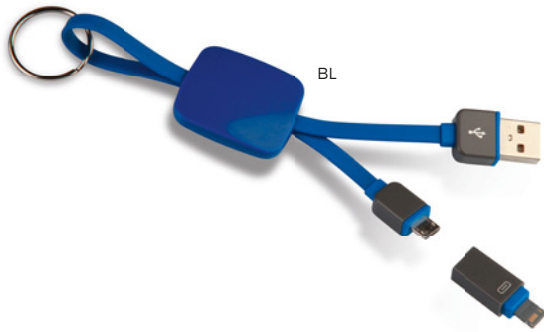

LOGO
mm
30x25

CAVETTO 2 IN 1 PER RICARICA
con micro USB e connettore
lightning.

STC1

500/100
plastica