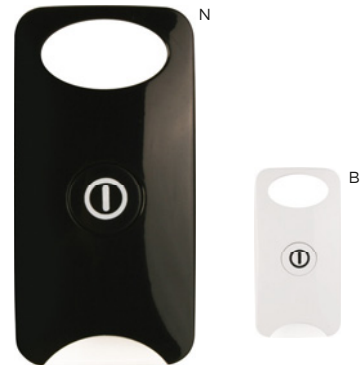

100/20 ϕ 5,5x15,8 cm.
plastica/poliestere

E14269

LAMPADA AD UN LED
con magneti sul fondo e ganci per
essere appesa. Pile non fornite.

100/20 ϕ 7,2x9,7 cm.
plastica/metallo

SCAN & PLAY

SCAN & PLAY

E14270

LUCE DI EMERGENZA ON/OFF
si accende (ON) e si spegne (OFF) facendo
oscillare l'apparecchio. Pile non fornite.