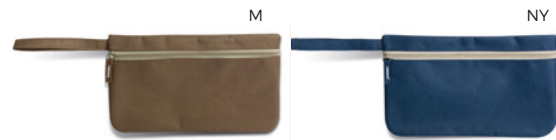

Q24331

Logo
mm
100x110

TRACOLLA PORTA DOCUMENTI
con due scomparti con chiusura a zip.

100/50 29x16,5 cm.

poliestere 600D

Q24404

Logo
mm
220x90

BUSTA PORTA DOCUMENTI
con manico, tasca sul retro in plastica trasparente, chiusura a zip.