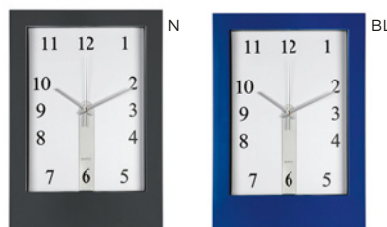

N

BL

E14430

Logo mm
100x60

OROLOGIO DA PARETE
in plastica, fornito con due quadranti facilmente estraibili per facilitare la stampa, con movimento continuo della lancetta dei secondi. Pile non fornite.

SSC1-DIG

20/10 32,5x23x4,5 cm.

plastica/vetro