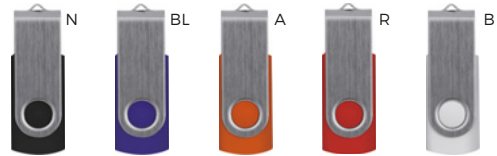

LOGO
mm
250x110

PORTA COMPUTER

elegante custodia per portatili con effetto melange.

30 40x29,5x2,3 cm.

(M) poliestere/PVC

E14614

MEMORIA USB DA 2GB - 4GB - 8GB
USB 2.0, senza laccio, confezione
singola in scatoletta bianca.

100/50 5,9x1,7x1,1 cm.

(M) plastica/alluminio

STC-SL1
SL2-DIG

E14613

MEMORIA USB DA 2GB - 4GB - 8GB - 16GB - 32GB
USB 2.0, senza laccio, confezione singola in
scatoletta bianca.

100/50 5,8x2x1,1 cm.

(M) plastica/acciaio