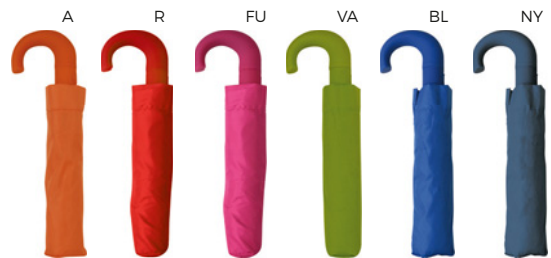

K18258

LOGO
mm

150x50
180x100

**OMBRELLO MINI AUTOMATICO 21"
IN ALLUMINIO**

struttura in alluminio e fibra di vetro, manico
curvo in gomma, fodera in pongee, apertura
automatica.

SSCI

24/12

Ø 96x53 cm - chiuso: 34 cm.

alluminio/pongee 190T