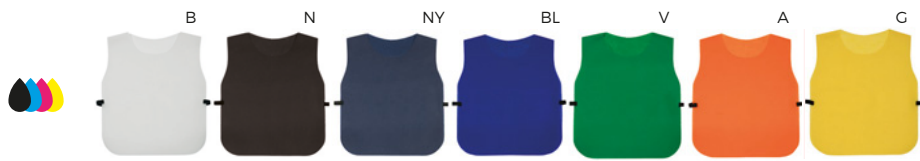

SSC1-SFI
SFCB

K18509

CASACCA IN POLIESTERE
con elastico laterale.

LOGO
mm
340x440

200/50 68x54 cm. ca.
M poliestere 190T

SS-SFT

K18522

CASACCA IN TNT
con elastico laterale.