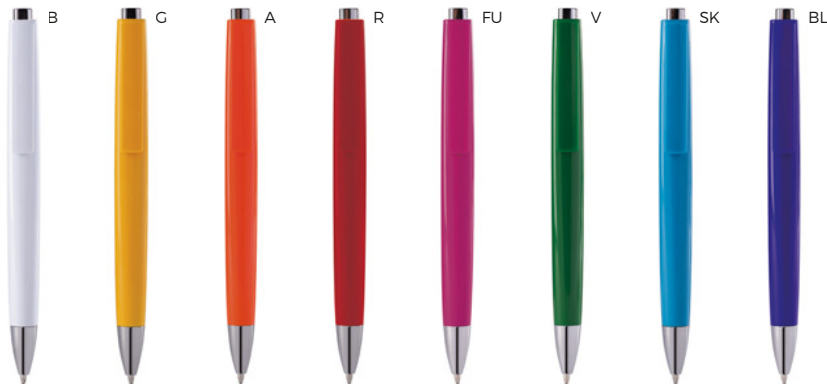

1000/100  14,3 cm.

 plastica

 11 gr.

A

B11013

PENNA A SFERA
in plastica con clip in metallo, chiusura
a rotazione.

40x7,5

ST-DIGI

1000/100  13,6 cm.

 plastica/metallo

 9 gr.

B11042

60x7

ST-DIGI

PENNA A SFERA
con chiusura a scatto.

1000/100 14 cm.

plastica

7 gr.

B11233

60x7

ST

PENNA A SFERA
chiusura a scatto.

1000/100 14,3 cm.

plastica