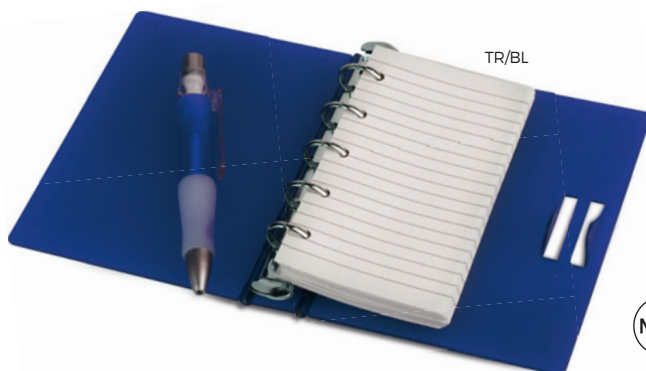

MINI

Logo
mm
70x100

STC

S26461

BLOCCHETTO PER APPUNTI

con penna a sfera.

100/50 9,5x12x2,4 cm.

(M) carta/plastica