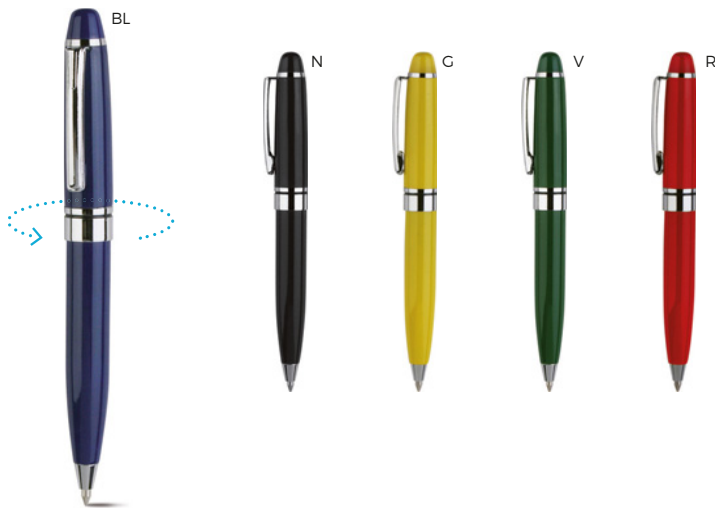

B11041

MINI PENNA A SFERA
in metallo, chiusura a rotazione.

LOGO
mm
35x6
30x7

1000/100 10,7 cm.

metallo

14 gr.

STM-SL