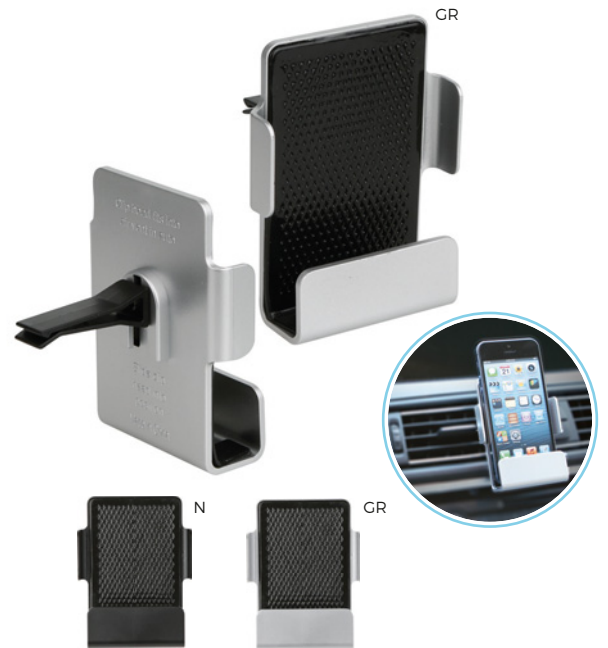

Q24033

LOGO mm
55x15

PORTA CELLULARE DA AUTO
con gancio in plastica per essere fissato alle prese d'aria delle automobili, con tappetino antiscivolo in gomma.

200/50 7,2x9,5x2,6 cm.

(M) plastica/gomma

STC