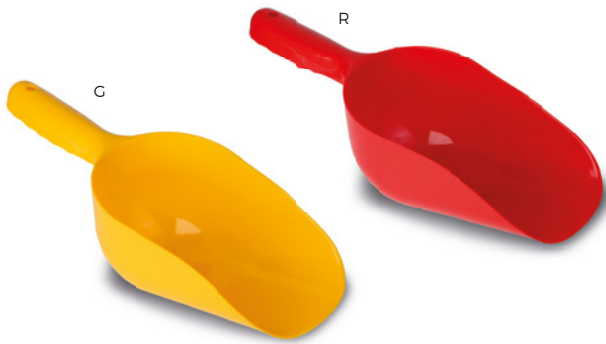

S26300

50x15

100/10

28x8x9,5 cm.

plastica

STC