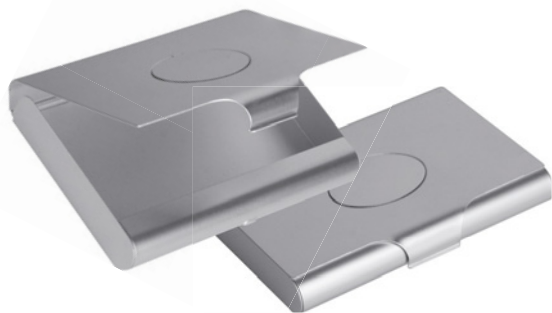

E14085

LOGO
mm

80x40
25x12

SS-SLVI
DIG

PORTABIGLIETTI DA VISITA
in alluminio.

200/100 9,8x6,3x1,4 cm.

(M) alluminio