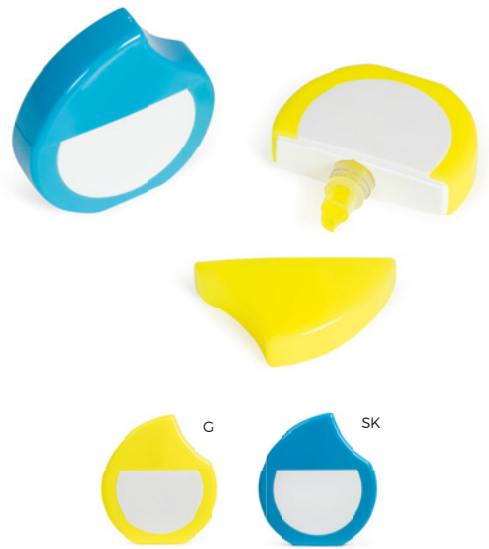

EVIDENZIATORE A CERA
in plastica.

1000/100 13 cm.

plastica

STM

10 gr.

S26430

LOGO mm
30x20

EVIDENZIATORE A CERA
in plastica.