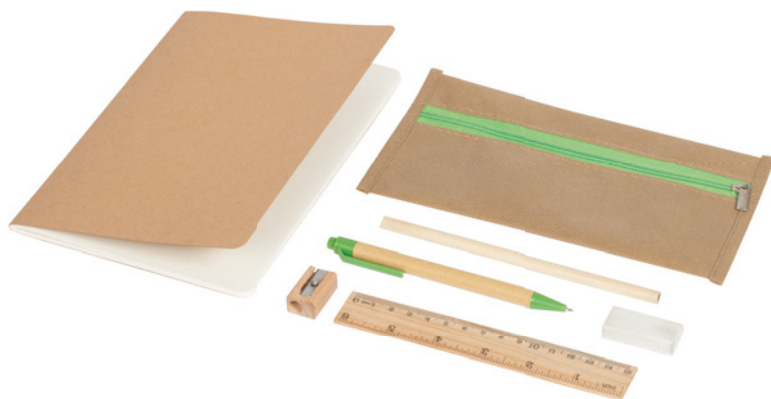

S26418

80x20

SET MATITA CON RIGHELLO

matita nera in legno (mina HB), righello in legno con doppia scala in centimetri (17 cm.), in bustina di cartoncino.

STCP

500/100

18,7x4,4x1,6 cm.

(M) legno/carta