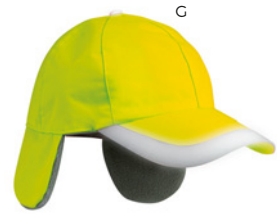

K18074

50x30

SSTM

CAPPELLINO 6 PANNELLI WINTER COLORI FLUORESCENTI

caldo pile all'interno e nei paraorecchie, resistente poliester e all'esterno. Visiera rigida precurvata con orlo catarifrangente, chiusura con cordino elastico.

144/24 regolabile con elastico

pile/poliester e