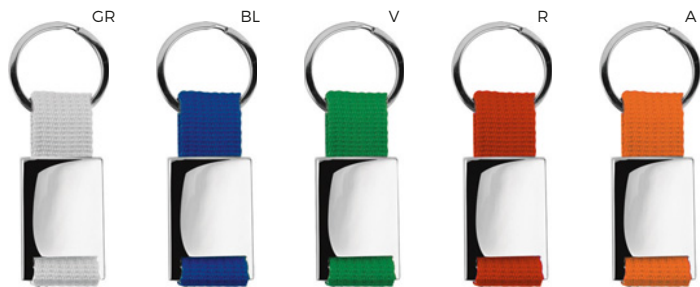

E14136

LOGO
mm
30x25

PORTACHIAVI IN METALLO E POLIESTERE
con astuccio in confezione singola.

400/100 9x2,8x0,5 cm.

(M) metallo/poliestere

SL1-SL2

35 gr.