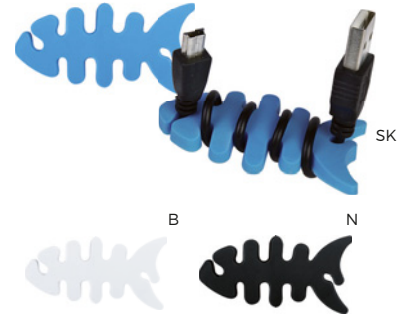

con adesivo 3M, targhetta tonda centrale in plastica per la personalizzazione (Ø 1,9 cm.).

1000/100 Ø 3x1,5 cm.

(M) silicone/plastica

S26024

LOGO mm

30x45

SL1-STL

LISCA AVVOLGICAVO