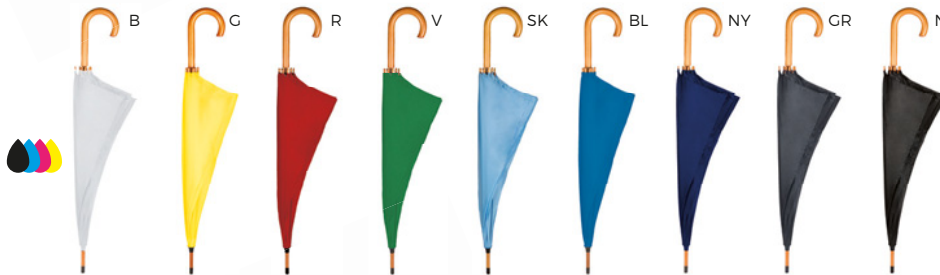

OMBRELLO AUTOMATICO LEGNO 23" asta, puntale e manico curvo in legno.

24/12 ϕ 100x89 cm.

(M) nylon 190T

NEW COLORS

K18225

OMBRELLO LEGNO 23" con manico, asta e puntale in legno, apertura manuale.

24/12 ϕ 105x90 cm.