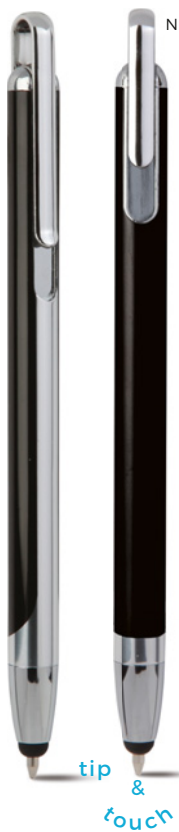

(M) metallo

(gr) 10 gr.

B11188

50x6,5

PENNA A SFERA CON TOUCH SCREEN
in metallo, chiusura a scatto.
Personalizzabile solo con incisione laser.

500/50 14,1 cm.

(M) metallo

(gr) 15 gr.