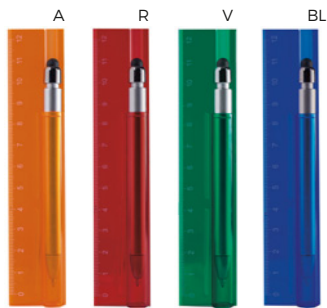

500/100 31x2,7x0,1 cm.
alluminio

E14221

LOGO
mm
70x7

RIGHELLO CON PENNA

in plastica con scala in centimetri, penna a sfera con touch screen.

500/100 13,2x2,7x1,1 cm.

STC1

(M) plastica