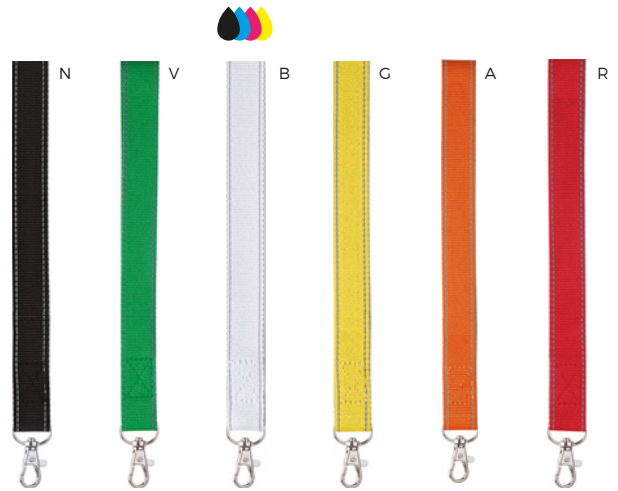

LOGO
mm
(2) 300x18

PORTA BADGE
con fibbia in plastica, fibbia di sicurezza in plastica, moschettone in metallo e aggancio per cellulare.

SSCM-SFC

500/25 56x2,5 cm.

(M) poliestere

E14148

LOGO
mm
(2) 300x15

PORTA BADGE