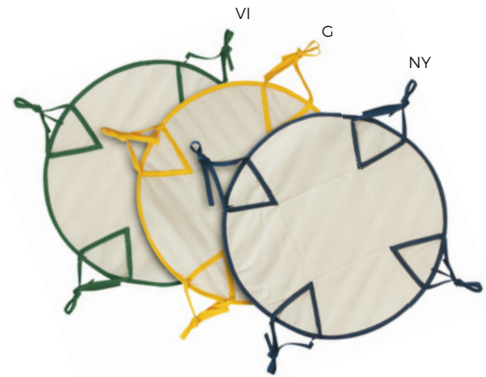

Q24070

120x120

SS-SFT

VUOTA TASCHE IN COTONE
può fungere anche da comodo
cestino porta pane.

200/10 Ø 38 cm. chiuso: 14x14x11 cm.

cotone 100%