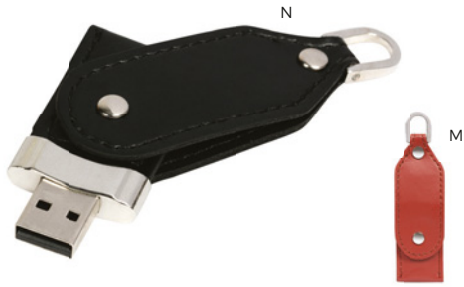

E14661

Logo mm
15x15

MEMORIA USB DA 2GB - 4GB - 8GB
USB 2.0, senza laccio, confezione
singola in scatoletta bianca.

100/50 8,5x2,6x1,2 cm.
M pelle/metallo