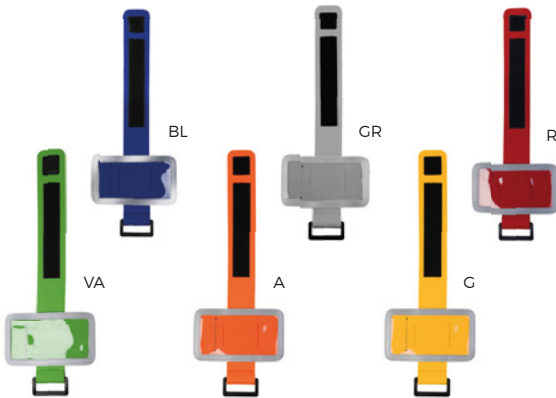

LOGO
mm
50x12

STC

ASTUCCIO APPENDIBILE
pratico astuccio con chiusura a zip da appendere al collo, con aggancio per cellulare, foro per auricolari e targhetta in plastica per la personalizzazione. Il nastro è dotato di fibbia di sicurezza in plastica.

200/50 13x9 cm.

(M) neoprene/poliestere

Q24477

LOGO
mm
100x50

PORTA CELLULARE DA BRACCIO
in neoprene.

100/50 8,9x15,2x0,4 cm. (solo custodia)

(M) neoprene

SSC