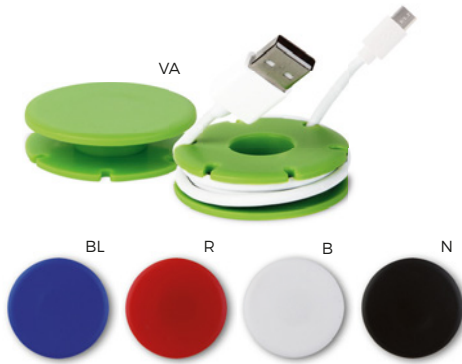

NEW

S26033

LOGO mm

Ø 16

STC1

PASSANTE PER CAVETTI

con adesivo 3M, targhetta tonda centrale in plastica per la personalizzazione (Ø 1,9 cm.).

1000/100 Ø 3x1,5 cm.

(M) silicone/plastica

S26024

LOGO mm

30x45

SL1-STL

LISCA AVVOLGICAVO

2000/50 6x3x0,4 cm.

(M) silicone

S26023

LOGO mm

Ø 40

STC1-DIG

AVVOLGICAVO

pratico supporto per avvolgere cuffiette o cavetti USB. Cavetto non fornito.

1000/100 Ø 4,6x1,3 cm.

(M) plastica

NEW

E14573

LOGO mm

10x10

STC

CAVETTO 3 IN 1 PER RICARICA
con connettori lightning, micro USB, micro USB (tipo C).

500/100 24 cm.

(M) plastica

E14519

LOGO mm

10x12

STC

CAVETTO MICRO USB PER RICARICA

500/100 100 cm. circa

(M) plastica

E14498

LOGO mm

10x12

STC

PROLUNGA USB

500/100 103 cm. circa

(M) plastica