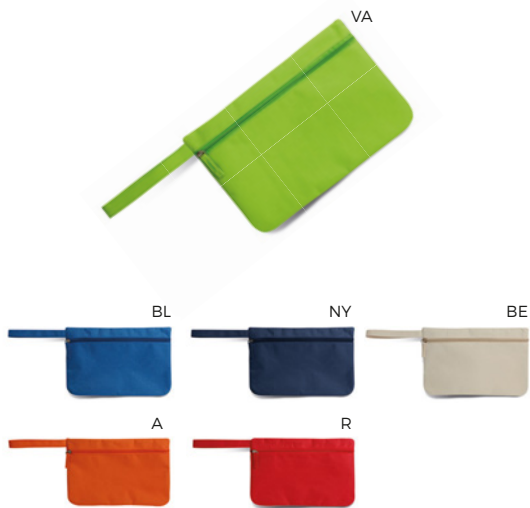

Q24402

BUSTA PORTA DOCUMENTI
con manico e chiusura a zip.

100/50 29,5x19 cm.
 poliestere 600D