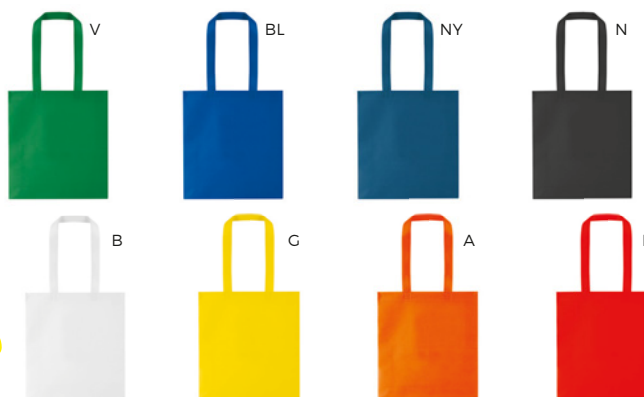

300x320

SSTM
SFTB

Q24257

BORSA IN TNT TERMOSALDATA
senza cuciture, con manici lunghi.

200/10 38x42 cm.

(M) TNT (80 gr/m²)