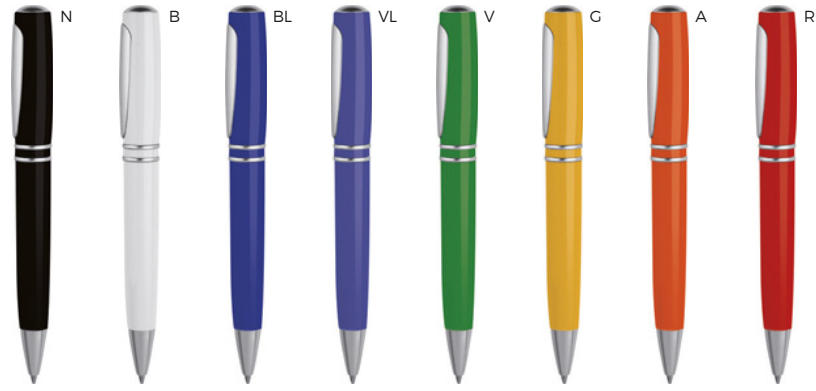

plastica

25 gr.

B11238

LOGO
mm
60x5

ST

PENNA A SFERA
apertura a scatto e chiusura tramite
pressione sulla clip.

1000/100 14,4 cm.

plastica

8 gr.

B11237

LOGO
mm
60x5

ST-DIGI

PENNA A SFERA
apertura a scatto e chiusura tramite
pressione sulla clip.

1000/100 14,4 cm.

plastica

8 gr.