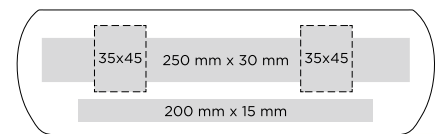

GLAMOUR

Dai glamour al tuo momento! La forma convessa di questa candela infonde coraggio, soprattutto quando inviti qualcuno per la prima volta. La stabilità delle candele GLAMOUR ti permette di decorare rapidamente la tua stanza. La parete di vetro invita a sviluppare una grafica interessante con il logo della tua azienda. Il suo aroma e il suo colore sosterranno sicuramente le tue attività di immagine.

capacità / **capacity** - 300 ml

peso / **weight** - 580 g

materiale / **material** - vetro / **glass**

altezza / **height** - 95 mm

diametro / **diameter** - 85 mm

tempo di combustione (paraffina) / **burning time (paraffin)** - 50h

tempo di combustione (soia 🌱) / **burning time (soy wax 🌱)** - 57h

Give a moment some glamour. A bit cavernous shape of this candle gives you courage, especially when inviting someone for the first time. The stability of GLAMOUR candles allows you to fastly decorate your room almost none too soon. The glass wall spurs for locate interesting graphics related to Your company. Its aroma and color will certainly support your image-building activities.

AURA

Concediti il riposo in una buona atmosfera. AURA concentra la luce nello stesso modo in cui noi dovremmo concentrarci su noi stessi. Ecco perché è ideale per gli spazi intimi, come i bagni o le camere da letto. Questo modello è un perfetto mezzo di promozione per le SPA e i centri benessere.

capacità / **capacity** - 360 ml

peso / **weight** - 670 g

materiale / **material** - vetro / **glass**

altezza / **height** - 123 mm

diametro / **diameter** - 83 mm

tempo di combustione (paraffina) / **burning time (paraffin)** - 100h

tempo di combustione (soia 🌱) / **burning time (soy wax 🌱)** - 120h