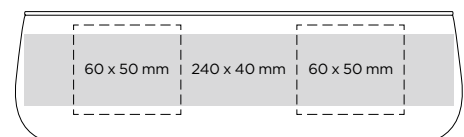

capacità / **capacity** - 265 ml
peso / **weight** - 195 g
materiale / **material** - vetro / **glass**
altezza / **height** - 75 mm
diametro / **diameter** - 67 mm
tempo di combustione (paraffina) / **burning time (paraffin)** - 40h
tempo di combustione (soia 🌱) / **burning time (soy wax 🌱)** - 47h