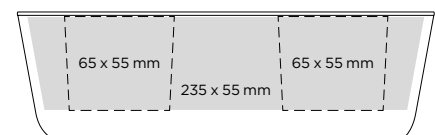

LUX

Porterà luce in ogni momento. Le caratteristiche di un volto umano sono riconoscibili con una luce di intensità 20 lumen. Durante i tuoi più importanti incontri, questa quantità di luce, unita ad una piacevole fragranza, manterrà l'atmosfera di onestà e apertura verso le persone con cui stai parlando. Basta uno sguardo, ma solo se c'è LUX nei paraggi! Questo design richiede una composizione grafica precisa, che saremo in grado di fornirvi.

capacità / **capacity** - 65 ml
peso / **weight** - 310 g
materiale / **material** - vetro / **glass**
altezza / **height** - 60 mm
diametro / **diameter** - 66 mm
tempo di combustione (paraffina) / **burning time (paraffin)** - 20h
tempo di combustione (soia 🌱) / **burning time (soy wax 🌱)** - 24h

Will bring light to every moment. The features of a human face are recognizable with the use of the light of intensity by 20 lx. During personal and important meetings this amount of light together with a pleasant aroma will keep the atmosphere of honesty and openness of people that we're talking with. One glance is enough, but only if LUX will be around. This design requires precised graphical composition, which we also provide.

195 mm x 45 mm

ROMANTIC

Molte aziende dicono che non c'è posto per la vita emotiva nel lavoro. Tuttavia, la nostra candela ROMANTIC non occupa molto spazio. Crea un posto per i nostri cari nelle nostre menti e nei nostri cuori.

capacità / **capacity** - 230 ml
peso / **weight** - 155 g
materiale / **material** - vetro / **glass**
altezza / **height** - 78 mm
diametro / **diameter** - 78 mm
tempo di combustione (paraffina) / **burning time (paraffin)** - 30h
tempo di combustione (soia 🌱) / **burning time (soy wax 🌱)** - 37h