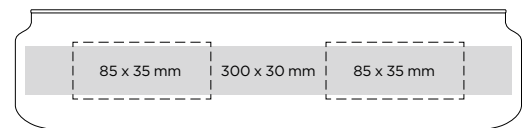

capacità / **capacity** - 450 ml
peso / **weight** - 270 g
materiale / **material** - vetro / **glass**
altezza / **height** - 75 mm
diametro / **diameter** - 80 mm
tempo di combustione (paraffina) / **burning time (paraffin)** - 45h
tempo di combustione (soia 🌱) / **burning time (soy wax 🌱)** - 52h