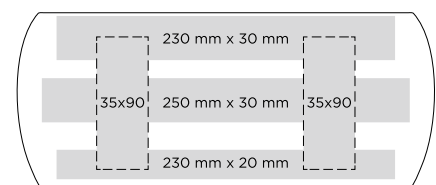

GLAMOUR

Dai glamour al tuo momento! La forma convessa di questa candela infonde coraggio, soprattutto quando inviti qualcuno per la prima volta. La stabilità delle candele GLAMOUR ti permette di decorare rapidamente la tua stanza. La parete di vetro invita a sviluppare una grafica interessante con il logo della tua azienda. Il suo aroma e il suo colore sosterranno sicuramente le tue attività di immagine.

capacità / **capacity** - 300 ml

peso / **weight** - 580 g

materiale / **material** - vetro / **glass**

altezza / **height** - 95 mm

diametro / **diameter** - 85 mm

tempo di combustione (paraffina) / **burning time (paraffin)** - 50h

tempo di combustione (soia 🌱) / **burning time (soy wax 🌱)** - 57h

Give a moment some glamour. A bit cavernous shape of this candle gives you courage, especially when inviting someone for the first time. The stability of GLAMOUR candles allows you to fastly decorate your room almost none too soon. The glass wall spurs for locate interesting graphics related to Your company. Its aroma and color will certainly support your image-building activities.

AURA

Concediti il riposo in una buona atmosfera. AURA concentra la luce nello stesso modo in cui noi dovremmo concentrarci su noi stessi. Ecco perché è ideale per gli spazi intimi, come i bagni o le camere da letto. Questo modello è un perfetto mezzo di promozione per le SPA e i centri benessere.

capacità / **capacity** - 360 ml

peso / **weight** - 670 g

materiale / **material** - vetro / **glass**

altezza / **height** - 123 mm

diametro / **diameter** - 83 mm

tempo di combustione (paraffina) / **burning time (paraffin)** - 100h

tempo di combustione (soia 🌱) / **burning time (soy wax 🌱)** - 120h