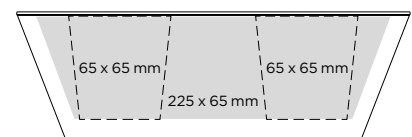

SPACE

Parte integrante del tuo spazio personale. La dimensione discreta della candela non disturberà nessuno all'interno dell'ufficio. Scegli la profumazione in modo corretto. Questo design si adatta perfettamente agli uffici e alle società di consulenza. Ogni arredamento interno di design sarà illuminato da splendore e profumo. Oltre all'aroma e al colore della candela, anche il momento in cui l'accendiamo è cruciale!

capacità / **capacity** - 150 ml
peso / **weight** - 300 g
materiale / **material** - vetro / **glass**
altezza / **height** - 80 mm
diametro / **diameter** - 85 mm
tempo di combustione (paraffina) / **burning time (paraffin)** - 35h
tempo di combustione (soia 🌱) / **burning time (soy wax 🌱)** - 42h

Ideal part of your personal space. Discreet size of the candle will not disturb anyone inside the office. Adjust the proper aroma. This design works perfectly in offices, and consulting companies. Economical interior design will be lightened up by shine and aroma. Besides the aroma and colour of the candle, the moment when we light it up is also crucial.

ULTRA

Ogni azienda può aprire la mente a nuove idee ed esperienze, grazie alla nostra candela ULTRA. Questo semplice modello può ispirare nuove idee, progetti innovativi e qualcosa di... ULTRA.

capacità / **capacity** - 210 ml
peso / **weight** - 155 g
materiale / **material** - vetro / **glass**
altezza / **height** - 85 mm
diametro / **diameter** - 81 mm
tempo di combustione (paraffina) / **burning time (paraffin)** - 30h
tempo di combustione (soia 🌱) / **burning time (soy wax 🌱)** - 37h

Every company can open it senses to new ideas and experiences, thanks to our candle ULTRA. This modest element can inspire to a new ideas, inspire to sublime projects. To something... ULTRA.