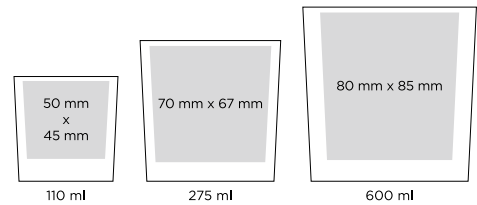

capacità / **capacity** - 360 ml

peso / **weight** - 670 g

materiale / **material** - vetro / **glass**

altezza / **height** - 123 mm

diametro / **diameter** - 83 mm

tempo di combustione (paraffina) / **burning time (paraffin)** - 100h

capacità / **capacity** - 200 ml
 peso / **weight** - 420 g
 materiale / **material** - vetro / **glass**
 altezza / **height** - 95 mm
 diametro / **diameter** - 80 mm
 tempo di combustione (paraffina) / **burning time (paraffin)** - 35h
 tempo di combustione (soia 🌱) / **burning time (soy wax 🌱)** - 42h

capacità / **capacity** - 250 ml
 peso / **weight** - 400 g
 materiale / **material** - vetro / **glass**
 altezza / **height** - 95 mm
 diametro / **diameter** - 80 mm
 tempo di combustione (paraffina) / **burning time (paraffin)** - 40h
 tempo di combustione (soia 🌱) / **burning time (soy wax 🌱)** - 48h

Allow yourself to spend a moment among these aromatic impressions. Create your private space where your thoughts would ease from everyday's turmoil. Explore the secrets of our new model CUBE.

capacità / **capacity** - 110 ml / 275 ml / 600 ml
 peso / **weight** - 26 g / 600 g / 1000 g
 materiale / **material** - vetro / **glass**
 altezza / **height** - 60 mm / 80 mm / 100 mm
 diametro / **diameter** - 60 mm / 80 mm / 100 mm
 tempo di combustione (paraffina) / **burning time (paraffin)**
 20h / 50h / 100h
 tempo di combustione (soia 🌱) / **burning time (soy wax 🌱)**
 24h / 60h / 120h