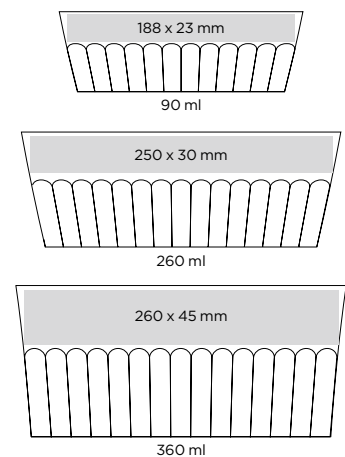

POEM

Mentre leggiamo poesie ci chiediamo: „Qual è il significato nascosto dietro alle parole scelte? Perché la tazza descritta in questa poesia è blu? E perché fuori nevicca? „ Nella vita di tutti i giorni è difficile trovare una tale ispirazione. La frenesia della vita impatta la nostra capacità di farci ispirare dai piccoli dettagli. Ecco che con questa candela vogliamo aiutarti nella ricerca di ispirazione. Dai alla tua azienda una fonte di ispirazione.

While reading poetry we ask ourselves: “What’s the hidden meaning behind used words? Why this cup in this poem is blue, and why there’s snowing outside?” In our everyday life it comes with some difficulty to find such an inspiration. The speed of life has an impact on our feeling of being inspired. We want to help You with Your search for inspiration. Give Your company a source of inspiration.

capacità / **capacity** - 90 ml / 250 ml / 360 ml

peso / **weight** - 25 g / 550 g / 630 g

materiale / **material** - porcellana / **porcelain**

altezza / **height** - 66 mm / 95 mm / 125 mm

diametro / **diameter** - 64 mm / 84 mm / 87 mm

tempo di combustione (paraffina) / **burning time (paraffin)** - 15h / 45h / 90h

tempo di combustione (soia 🌱) / **burning time (soy wax 🌱)** - 18h / 55h / 110h